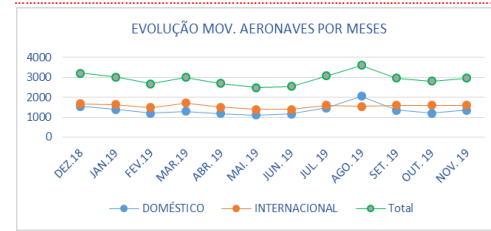

PASSAGEIROS

MOVIMENTO DE PASSAGEIROS (Embarcados+Desembarcados)				
AEROPORTOS	NATUREZA	Acumulado a Nov.		Varição 19/18
		2019	2018	Valores (%)
AIAC-SAL	DOMÉSTICO	160.881	166.953	-6.072 -3,6 ↓
	INTERNACIONAL	773.333	782.033	-8.700 -1,1 ↓
	TOTAL	934.214	948.986	-14.772 -1,6 ↓
AIPNM-PRAIA	DOMÉSTICO	299.993	338.230	-38.237 -11,3 ↓
	INTERNACIONAL	278.745	230.358	48.387 21,0 ↑
	TOTAL	578.738	568.588	10.150 1,8 ↑
AIAP-BOAVISTA	DOMÉSTICO	58.304	63.778	-5.474 -8,6 ↓
	INTERNACIONAL	423.216	378.085	45.131 11,9 ↑
	TOTAL	481.520	441.863	39.657 9,0 ↑
AICE-S.VICENTE	DOMÉSTICO	136.725	146.315	-9.590 -6,6 ↓
	INTERNACIONAL	93.409	80.745	12.664 15,7 ↑
	TOTAL	230.134	227.060	3.074 1,4 ↑
AD-FOGO	DOMÉSTICO	60.256	61.123	-867 -1,4 ↓
	INTERNACIONAL	20.649	21.507	-858 -4,0 ↓
AD-S.NICOLAU	DOMÉSTICO	12.408	12.639	-231 -1,8 ↓
	INTERNACIONAL	749.216	810.545	-61.329 -7,6 ↓
TOTAL	INTERNACIONAL	1.568.703	1.471.221	97.482 6,6 ↑
	TOTAL	2.317.919	2.281.766	36.153 1,6 ↑