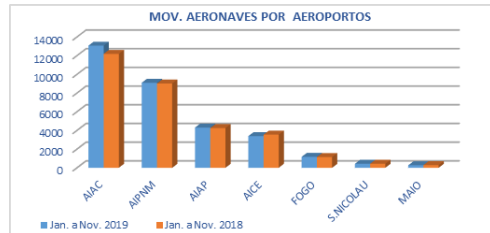

Movimentos de Aeronaves, Passageiros, Cargas e Correios nos Aeroportos de Cabo Verde – Por Aeroportos e Natureza dos Movimentos

Mês novembro 2019

AERONAVES

MOVIMENTO DE AERONAVES (Chegadas+Partidas)				
AEROPORTOS	NATUREZA	NOVEMBRO		Varição 19/18
		2019	2018	Valores (%)
AIAC-SAL	DOMÉSTICO	225	279	-54 -19,4 ↓
	INTERNACIONAL	1.026	911	115 12,6 ↑
	TOTAL	1.251	1.190	61 5,1 ↑
AIPNM-PRAIA	DOMÉSTICO	442	558	-116 -20,8 ↓
	INTERNACIONAL	354	283	71 25,1 ↑
	TOTAL	796	841	-45 -5,4 ↓
AIAP-BOAVISTA	DOMÉSTICO	94	97	-3 -3,1 ↓
	INTERNACIONAL	300	334	-34 -10,2 ↓
	TOTAL	394	431	-37 -8,6 ↓
AICE-S.VICENTE	DOMÉSTICO	189	231	-42 -18,2 ↓
	INTERNACIONAL	97	84	13 15,5 ↑
	TOTAL	286	315	-29 -9,2 ↓
AD-FOGO	DOMÉSTICO	118	112	6 5,4 ↑
	INTERNACIONAL	30	42	-12 -28,6 ↓
AD-S.NICOLAU	DOMÉSTICO	22	32	-10 -31,3 ↓
	INTERNACIONAL	1.120	1.351	-231 -17,1 ↓
TOTAL	INTERNACIONAL	1.777	1.612	165 10,2 ↑
	TOTAL	2.897	2.963	-66 -2,2 ↓

Acumulado a novembro 2019

AERONAVES

MOVIMENTO DE AERONAVES (Chegadas+Partidas)				
AEROPORTOS	NATUREZA	Acumulado a Nov.		Varição 19/18
		2019	2018	Valores (%)
AIAC-SAL	DOMÉSTICO	3.174	3.121	53 1,7 ↑
	INTERNACIONAL	9.890	9.064	826 9,1 ↑
	TOTAL	13.064	12.185	879 7,2 ↑
AIPNM-PRAIA	DOMÉSTICO	5.844	6.369	-525 -8,2 ↓
	INTERNACIONAL	3.254	2.646	608 23,0 ↑
	TOTAL	9.098	9.015	83 0,9 ↑
AIAP-BOAVISTA	DOMÉSTICO	1.073	1.122	-49 -4,4 ↓
	INTERNACIONAL	3.228	3.126	102 3,3 ↑
	TOTAL	4.301	4.248	53 1,2 ↑
AICE-S.VICENTE	DOMÉSTICO	2.552	2.800	-248 -8,9 ↓
	INTERNACIONAL	834	749	85 11,3 ↑
	TOTAL	3.386	3.549	-163 -4,6 ↓
AD-FOGO	DOMÉSTICO	1.172	1.151	21 1,8 ↑
	INTERNACIONAL	430	432	-2 -0,5 ↓
AD-S.NICOLAU	DOMÉSTICO	272	290	-18 -6,2 ↓
	INTERNACIONAL	14.517	15.285	-768 -5,0 ↓
TOTAL	INTERNACIONAL	17.206	15.585	1.621 10,4 ↑
	TOTAL	31.723	30.870	853 2,8 ↑