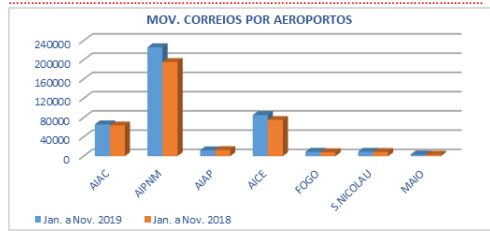

Movimentos de Aeronaves, Passageiros, Cargas e Correios nos Aeroportos de Cabo Verde – Por Aeroportos e Natureza dos Movimentos

Mês novembro 2019

AERONAVES

MOVIMENTO DE AERONAVES (Chegadas+Partidas)				
AEROPORTOS	NATUREZA	NOVEMBRO		Varição 19/18
		2019	2018	Valores (%)
AIAC-SAL	DOMÉSTICO	225	279	-54 -19,4 ↓
	INTERNACIONAL	1.026	911	115 12,6 ↑
	TOTAL	1.251	1.190	61 5,1 ↑
AIPNM-PRAIA	DOMÉSTICO	442	558	-116 -20,8 ↓
	INTERNACIONAL	354	283	71 25,1 ↑
	TOTAL	796	841	-45 -5,4 ↓
AIAP-BOAVISTA	DOMÉSTICO	94	97	-3 -3,1 ↓
	INTERNACIONAL	300	334	-34 -10,2 ↓
	TOTAL	394	431	-37 -8,6 ↓
AICE-S.VICENTE	DOMÉSTICO	189	231	-42 -18,2 ↓
	INTERNACIONAL	97	84	13 15,5 ↑
	TOTAL	286	315	-29 -9,2 ↓
AD-FOGO	DOMÉSTICO	118	112	6 5,4 ↑
	INTERNACIONAL	30	42	-12 -28,6 ↓
AD-S.NICOLAU	DOMÉSTICO	22	32	-10 -31,3 ↓
	INTERNACIONAL	1.120	1.351	-231 -17,1 ↓
TOTAL	INTERNACIONAL	1.777	1.612	165 10,2 ↑
	TOTAL	2.897	2.963	-66 -2,2 ↓

Acumulado a novembro 2019

AERONAVES

MOVIMENTO DE AERONAVES (Chegadas+Partidas)				
AEROPORTOS	NATUREZA	Acumulado a Nov.		Varição 19/18
		2019	2018	Valores (%)
AIAC-SAL	DOMÉSTICO	3.174	3.121	53 1,7 ↑
	INTERNACIONAL	9.890	9.064	826 9,1 ↑
	TOTAL	13.064	12.185	879 7,2 ↑
AIPNM-PRAIA	DOMÉSTICO	5.844	6.369	-525 -8,2 ↓
	INTERNACIONAL	3.254	2.646	608 23,0 ↑
	TOTAL	9.098	9.015	83 0,9 ↑
AIAP-BOAVISTA	DOMÉSTICO	1.073	1.122	-49 -4,4 ↓
	INTERNACIONAL	3.228	3.126	102 3,3 ↑
	TOTAL	4.301	4.248	53 1,2 ↑
AICE-S.VICENTE	DOMÉSTICO	2.552	2.800	-248 -8,9 ↓
	INTERNACIONAL	834	749	85 11,3 ↑
	TOTAL	3.386	3.549	-163 -4,6 ↓
AD-FOGO	DOMÉSTICO	1.172	1.151	21 1,8 ↑
	INTERNACIONAL	430	432	-2 -0,5 ↓
AD-S.NICOLAU	DOMÉSTICO	272	290	-18 -6,2 ↓
	INTERNACIONAL	14.517	15.285	-768 -5,0 ↓
TOTAL	INTERNACIONAL	17.206	15.585	1.621 10,4 ↑
	TOTAL	31.723	30.870	853 2,8 ↑