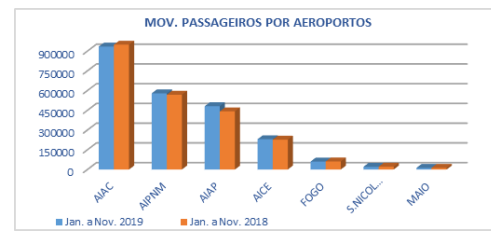

PASSAGEIROS

MOVIMENTO DE PASSAGEIROS (Embarcados+Desembarcados)				
AEROPORTOS	NATUREZA	Acumulado a Nov.		Varição 19/18
		2019	2018	Valores (%)
AIAC-SAL	DOMÉSTICO	160.881	166.953	-6.072 -3,6 ↓
	INTERNACIONAL	773.333	782.033	-8.700 -1,1 ↓
	TOTAL	934.214	948.986	-14.772 -1,6 ↓
AIPNM-PRAIA	DOMÉSTICO	299.993	338.230	-38.237 -11,3 ↓
	INTERNACIONAL	278.745	230.358	48.387 21,0 ↑
	TOTAL	578.738	568.588	10.150 1,8 ↑
AIAP-BOAVISTA	DOMÉSTICO	58.304	63.778	-5.474 -8,6 ↓
	INTERNACIONAL	423.216	378.085	45.131 11,9 ↑
	TOTAL	481.520	441.863	39.657 9,0 ↑
AICE-S.VICENTE	DOMÉSTICO	136.725	146.315	-9.590 -6,6 ↓
	INTERNACIONAL	93.409	80.745	12.664 15,7 ↑
	TOTAL	230.134	227.060	3.074 1,4 ↑
AD-FOGO	DOMÉSTICO	60.256	61.123	-867 -1,4 ↓
	INTERNACIONAL	20.649	21.507	-858 -4,0 ↓
AD-S.NICOLAU	DOMÉSTICO	12.408	12.639	-231 -1,8 ↓
	INTERNACIONAL	749.216	810.545	-61.329 -7,6 ↓
TOTAL	INTERNACIONAL	1.568.703	1.471.221	97.482 6,6 ↑
	TOTAL	2.317.919	2.281.766	36.153 1,6 ↑