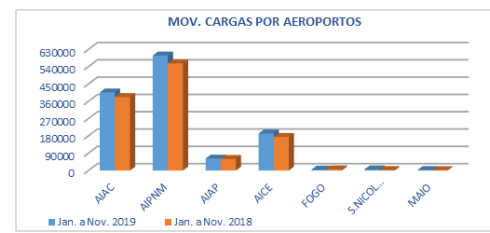

CARGAS

MOVIMENTO DE CARGAS (Embarcadas+Desembarcadas) (Kg.)				
AEROPORTOS	NATUREZA	Acumulado a Nov.		Varição 19/18
		2019	2018	Valores (%)
AIAC-SAL	DOMÉSTICO	94.033	117.396	-23.363 -19,9 ↓
	INTERNACIONAL	312.071	264.535	47.536 18,0 ↑
	TOTAL	406.104	381.931	24.173 6,3 ↑
AIPNM-PRAIA	DOMÉSTICO	152.030	202.466	-50.436 -24,9 ↓
	INTERNACIONAL	445.976	354.295	91.681 25,9 ↑
	TOTAL	598.006	556.761	41.245 7,4 ↑
AIAP-BOAVISTA	DOMÉSTICO	19.224	14.312	4.912 34,3 ↑
	INTERNACIONAL	42.954	45.580	-2.626 -5,8 ↓
	TOTAL	62.178	59.892	2.286 3,8 ↑
AICE-S.VICENTE	DOMÉSTICO	65.692	54.076	11.616 21,5 ↑
	INTERNACIONAL	126.775	120.553	6.222 5,2 ↑
	TOTAL	192.467	174.629	17.838 10,2 ↑
AD-FOGO	DOMÉSTICO	4.950	5.895	-945 -16,0 ↓
	INTERNACIONAL	6.110	2.325	3.785 >100 ↑
AD-S.NICOLAU	DOMÉSTICO	2.498	1.850	648 35,0 ↑
	INTERNACIONAL	344.537	398.320	-53.783 -13,5 ↓
TOTAL	INTERNACIONAL	927.776	784.963	142.813 18,2 ↑
	TOTAL	1.272.313	1.183.283	89.030 7,5 ↑