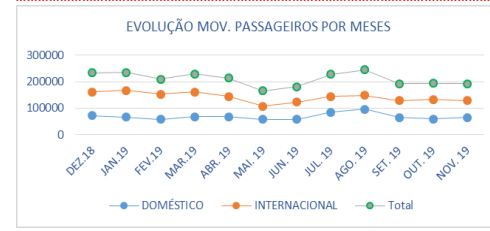

CARGAS

MOVIMENTO DE CARGAS (Embarcadas+Desembarcadas) (Kg.)				
AEROPORTOS	NATUREZA	Acumulado a Nov.		Varição 19/18
		2019	2018	Valores (%)
AIAC-SAL	DOMÉSTICO	94.033	117.396	-23.363 -19,9 ↓
	INTERNACIONAL	312.071	264.535	47.536 18,0 ↑
	TOTAL	406.104	381.931	24.173 6,3 ↑
AIPNM-PRAIA	DOMÉSTICO	152.030	202.466	-50.436 -24,9 ↓
	INTERNACIONAL	445.976	354.295	91.681 25,9 ↑
	TOTAL	598.006	556.761	41.245 7,4 ↑
AIAP-BOAVISTA	DOMÉSTICO	19.224	14.312	4.912 34,3 ↑
	INTERNACIONAL	42.954	45.580	-2.626 -5,8 ↓
	TOTAL	62.178	59.892	2.286 3,8 ↑
AICE-S.VICENTE	DOMÉSTICO	65.692	54.076	11.616 21,5 ↑
	INTERNACIONAL	126.775	120.553	6.222 5,2 ↑
	TOTAL	192.467	174.629	17.838 10,2 ↑
AD-FOGO	DOMÉSTICO	4.950	5.895	-945 -16,0 ↓
	INTERNACIONAL	6.110	2.325	3.785 >100 ↑
AD-S.NICOLAU	DOMÉSTICO	2.498	1.850	648 35,0 ↑
	INTERNACIONAL	344.537	398.320	-53.783 -13,5 ↓
TOTAL	INTERNACIONAL	927.776	784.963	142.813 18,2 ↑
	TOTAL	1.272.313	1.183.283	89.030 7,5 ↑