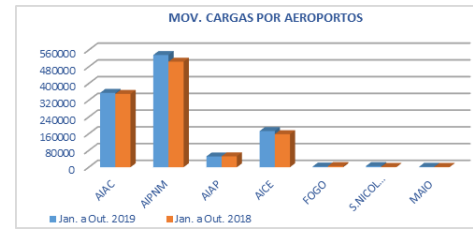

CARGAS

MOVIMENTO DE CARGAS (Embarcadas+Desembarcadas) (Kg.)					
AEROPORTOS	NATUREZA	Acumulado a Out.		Variação 19/18	
		2019	2018	Valores	(%)
AIAC-SAL	DOMÉSTICO	87.625	109.982	-22.357	-20,3
	INTERNACIONAL	267.914	240.418	27.496	11,4
	TOTAL	355.539	350.400	5.139	1,5
AIPNM-PRAIA	DOMÉSTICO	142.745	191.429	-48.684	-25,4
	INTERNACIONAL	393.765	312.825	80.940	25,9
	TOTAL	536.510	504.254	32.256	6,4
AIAP-BOAVISTA	DOMÉSTICO	15.824	12.920	2.904	22,5
	INTERNACIONAL	35.869	39.236	-3.367	-8,6
	TOTAL	51.693	52.156	-463	-0,9
AICE-S.VICENTE	DOMÉSTICO	62.040	48.520	13.520	27,9
	INTERNACIONAL	110.811	109.622	1.189	1,1
	TOTAL	172.851	158.142	14.709	9,3
AD-FOGO	DOMÉSTICO	3.594	5.440	-1.846	-33,9
	INTERNACIONAL	5.847	1.873	3.974	>100
AD-S.NICOLAU	DOMÉSTICO	2.360	1.537	823	53,5
	INTERNACIONAL	320.035	371.701	-51.666	-13,9
AD-MAIO	DOMÉSTICO	808.359	702.101	106.258	15,1
	INTERNACIONAL	1.128.394	1.073.802	54.592	5,1