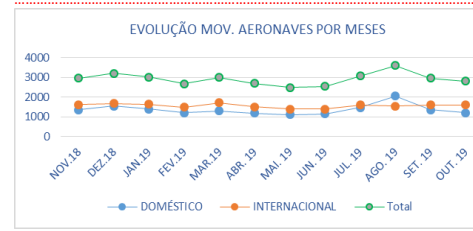

PASSAGEIROS

MOVIMENTO DE PASSAGEIROS (Embarcados+Desembarcados)					
AEROPORTOS	NATUREZA	Acumulado a Out.		Variação 19/18	
		2019	2018	Valores	(%)
AIAC-SAL	DOMÉSTICO	148.706	151.542	-2.836	-1,9
	INTERNACIONAL	692.406	700.106	-7.700	-1,1
	TOTAL	841.112	851.648	-10.536	-1,2
AIPNM-PRAIA	DOMÉSTICO	273.652	307.369	-33.717	-11,0
	INTERNACIONAL	252.742	208.291	44.451	21,3
	TOTAL	526.394	515.660	10.734	2,1
AIAP-BOAVISTA	DOMÉSTICO	53.161	58.414	-5.253	-9,0
	INTERNACIONAL	383.177	337.147	46.030	13,7
	TOTAL	436.338	395.561	40.777	10,3
AICE-S.VICENTE	DOMÉSTICO	124.034	132.385	-8.351	-6,3
	INTERNACIONAL	82.919	71.392	11.527	16,1
	TOTAL	206.953	203.777	3.176	1,6
AD-FOGO	DOMÉSTICO	53.321	54.524	-1.203	-2,2
	INTERNACIONAL	18.954	19.630	-676	-3,4
AD-S.NICOLAU	DOMÉSTICO	11.378	11.405	-27	-0,2
	INTERNACIONAL	683.206	735.269	-52.063	-7,1
AD-MAIO	DOMÉSTICO	1.411.244	1.316.936	94.308	7,2
	INTERNACIONAL	2.094.450	2.052.205	42.245	2,1