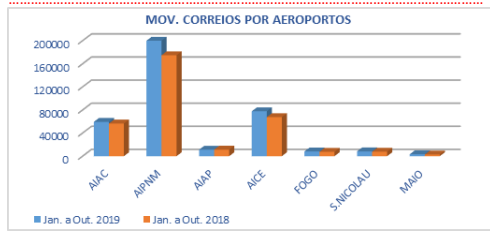

Movimentos de Aeronaves, Passageiros, Cargas e Correios nos Aeroportos de Cabo Verde – Por Aeroportos e Natureza dos Movimentos

Mês outubro 2019

AERONAVES

MOVIMENTO DE AERONAVES (Chegadas+Partidas)					
AEROPORTOS	NATUREZA	OUTUBRO		Variação 19/18	
		2019	2018	Valores	(%)
AIAC-SAL	DOMÉSTICO	289	267	22	8,2
	INTERNACIONAL	974	834	140	16,8
	TOTAL	1.263	1.101	162	14,7
AIPNM-PRAIA	DOMÉSTICO	489	464	25	5,4
	INTERNACIONAL	280	256	24	9,4
	TOTAL	769	720	49	6,8
AIAP-BOAVISTA	DOMÉSTICO	86	97	-11	-11,3
	INTERNACIONAL	272	278	-6	-2,2
	TOTAL	358	375	-17	-4,5
AICE-S.VICENTE	DOMÉSTICO	213	200	13	6,5
	INTERNACIONAL	75	74	1	1,4
	TOTAL	288	274	14	5,1
AD-FOGO	DOMÉSTICO	80	82	-2	-2,4
	INTERNACIONAL	32	28	4	14,3
AD-S.NICOLAU	DOMÉSTICO	16	24	-8	-33,3
	INTERNACIONAL	1.601	1.442	159	11,0
AD-MAIO	DOMÉSTICO	1.205	1.162	43	3,7
	INTERNACIONAL	1.601	1.442	159	11,0
TOTAL	TOTAL	2.806	2.604	202	7,8

Acumulado a outubro 2019

AERONAVES

MOVIMENTO DE AERONAVES (Chegadas+Partidas)					
AEROPORTOS	NATUREZA	Acumulado a Out.		Variação 19/18	
		2019	2018	Valores	(%)
AIAC-SAL	DOMÉSTICO	2.949	2.842	107	3,8
	INTERNACIONAL	8.864	8.153	711	8,7
	TOTAL	11.813	10.995	818	7,4
AIPNM-PRAIA	DOMÉSTICO	5.402	5.811	-409	-7,0
	INTERNACIONAL	2.900	2.363	537	22,7
	TOTAL	8.302	8.174	128	1,6
AIAP-BOAVISTA	DOMÉSTICO	979	1.025	-46	-4,5
	INTERNACIONAL	2.928	2.792	136	4,9
	TOTAL	3.907	3.817	90	2,4
AICE-S.VICENTE	DOMÉSTICO	2.363	2.569	-206	-8,0
	INTERNACIONAL	737	665	72	10,8
	TOTAL	3.100	3.234	-134	-4,1
AD-FOGO	DOMÉSTICO	1.054	1.039	15	1,4
	INTERNACIONAL	400	390	10	2,6
AD-S.NICOLAU	DOMÉSTICO	250	258	-8	-3,1
	INTERNACIONAL	13.397	13.934	-537	-3,9
AD-MAIO	DOMÉSTICO	15.429	13.973	1.456	10,4
	INTERNACIONAL	28.326	27.907	419	1,5