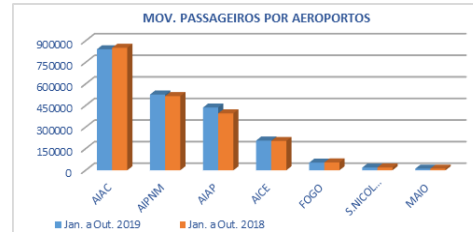

PASSAGEIROS

MOVIMENTO DE PASSAGEIROS (Embarcados+Desembarcados)					
AEROPORTOS	NATUREZA	Acumulado a Out.		Variação 19/18	
		2019	2018	Valores	(%)
AIAC-SAL	DOMÉSTICO	148.706	151.542	-2.836	-1,9
	INTERNACIONAL	692.406	700.106	-7.700	-1,1
	TOTAL	841.112	851.648	-10.536	-1,2
AIPNM-PRAIA	DOMÉSTICO	273.652	307.369	-33.717	-11,0
	INTERNACIONAL	252.742	208.291	44.451	21,3
	TOTAL	526.394	515.660	10.734	2,1
AIAP-BOAVISTA	DOMÉSTICO	53.161	58.414	-5.253	-9,0
	INTERNACIONAL	383.177	337.147	46.030	13,7
	TOTAL	436.338	395.561	40.777	10,3
AICE-S.VICENTE	DOMÉSTICO	124.034	132.385	-8.351	-6,3
	INTERNACIONAL	82.919	71.392	11.527	16,1
	TOTAL	206.953	203.777	3.176	1,6
AD-FOGO	DOMÉSTICO	53.321	54.524	-1.203	-2,2
	INTERNACIONAL	18.954	19.630	-676	-3,4
AD-S.NICOLAU	DOMÉSTICO	11.378	11.405	-27	-0,2
	INTERNACIONAL	683.206	735.269	-52.063	-7,1
AD-MAIO	DOMÉSTICO	1.411.244	1.316.936	94.308	7,2
	INTERNACIONAL	2.094.450	2.052.205	42.245	2,1