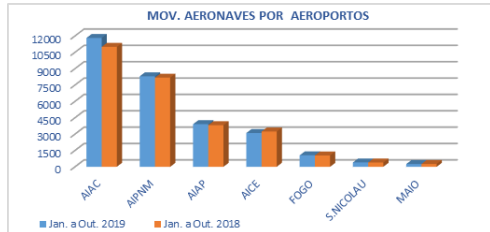

Movimentos de Aeronaves, Passageiros, Cargas e Correios nos Aeroportos de Cabo Verde – Por Aeroportos e Natureza dos Movimentos

Mês outubro 2019

AERONAVES

MOVIMENTO DE AERONAVES (Chegadas+Partidas)					
AEROPORTOS	NATUREZA	OUTUBRO		Variação 19/18	
		2019	2018	Valores	(%)
AIAC-SAL	DOMÉSTICO	289	267	22	8,2
	INTERNACIONAL	974	834	140	16,8
	TOTAL	1.263	1.101	162	14,7
AIPNM-PRAIA	DOMÉSTICO	489	464	25	5,4
	INTERNACIONAL	280	256	24	9,4
	TOTAL	769	720	49	6,8
AIAP-BOAVISTA	DOMÉSTICO	86	97	-11	-11,3
	INTERNACIONAL	272	278	-6	-2,2
	TOTAL	358	375	-17	-4,5
AICE-S.VICENTE	DOMÉSTICO	213	200	13	6,5
	INTERNACIONAL	75	74	1	1,4
	TOTAL	288	274	14	5,1
AD-FOGO	DOMÉSTICO	80	82	-2	-2,4
	INTERNACIONAL	32	28	4	14,3
AD-S.NICOLAU	DOMÉSTICO	16	24	-8	-33,3
	INTERNACIONAL	1.601	1.442	159	11,0
AD-MAIO	DOMÉSTICO	1.205	1.162	43	3,7
	INTERNACIONAL	1.601	1.442	159	11,0
TOTAL	TOTAL	2.806	2.604	202	7,8

Acumulado a outubro 2019

AERONAVES

MOVIMENTO DE AERONAVES (Chegadas+Partidas)					
AEROPORTOS	NATUREZA	Acumulado a Out.		Variação 19/18	
		2019	2018	Valores	(%)
AIAC-SAL	DOMÉSTICO	2.949	2.842	107	3,8
	INTERNACIONAL	8.864	8.153	711	8,7
	TOTAL	11.813	10.995	818	7,4
AIPNM-PRAIA	DOMÉSTICO	5.402	5.811	-409	-7,0
	INTERNACIONAL	2.900	2.363	537	22,7
	TOTAL	8.302	8.174	128	1,6
AIAP-BOAVISTA	DOMÉSTICO	979	1.025	-46	-4,5
	INTERNACIONAL	2.928	2.792	136	4,9
	TOTAL	3.907	3.817	90	2,4
AICE-S.VICENTE	DOMÉSTICO	2.363	2.569	-206	-8,0
	INTERNACIONAL	737	665	72	10,8
	TOTAL	3.100	3.234	-134	-4,1
AD-FOGO	DOMÉSTICO	1.054	1.039	15	1,4
	INTERNACIONAL	400	390	10	2,6
AD-S.NICOLAU	DOMÉSTICO	250	258	-8	-3,1
	INTERNACIONAL	13.397	13.934	-537	-3,9
AD-MAIO	DOMÉSTICO	15.429	13.973	1.456	10,4
	INTERNACIONAL	28.326	27.907	419	1,5