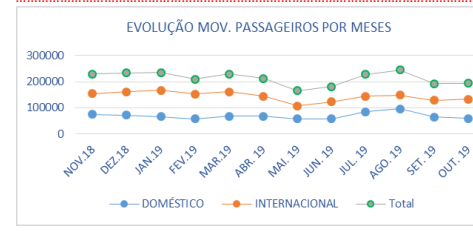

CARGAS

MOVIMENTO DE CARGAS (Embarcadas+Desembarcadas) (Kg.)					
AEROPORTOS	NATUREZA	Acumulado a Out.		Variação 19/18	
		2019	2018	Valores	(%)
AIAC-SAL	DOMÉSTICO	87.625	109.982	-22.357	-20,3
	INTERNACIONAL	267.914	240.418	27.496	11,4
	TOTAL	355.539	350.400	5.139	1,5
AIPNM-PRAIA	DOMÉSTICO	142.745	191.429	-48.684	-25,4
	INTERNACIONAL	393.765	312.825	80.940	25,9
	TOTAL	536.510	504.254	32.256	6,4
AIAP-BOAVISTA	DOMÉSTICO	15.824	12.920	2.904	22,5
	INTERNACIONAL	35.869	39.236	-3.367	-8,6
	TOTAL	51.693	52.156	-463	-0,9
AICE-S.VICENTE	DOMÉSTICO	62.040	48.520	13.520	27,9
	INTERNACIONAL	110.811	109.622	1.189	1,1
	TOTAL	172.851	158.142	14.709	9,3
AD-FOGO	DOMÉSTICO	3.594	5.440	-1.846	-33,9
	INTERNACIONAL	5.847	1.873	3.974	>100
AD-S.NICOLAU	DOMÉSTICO	2.360	1.537	823	53,5
	INTERNACIONAL	320.035	371.701	-51.666	-13,9
AD-MAIO	DOMÉSTICO	808.359	702.101	106.258	15,1
	INTERNACIONAL	1.128.394	1.073.802	54.592	5,1