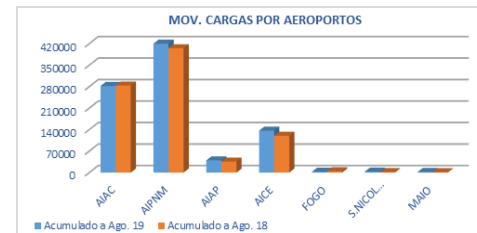

CARGAS

MOVIMENTO DE CARGAS (Embarcadas+Desembarcadas) (Kg.)				
AEROPORTOS	NATUREZA	Acumulado a Ago.		Varição 19/18
		2019	2018	Valores (%)
AIAC-SAL	DOMÉSTICO	68.148	95.717	-27.569 -28,8 ↓
	INTERNACIONAL	213.986	187.867	26.119 13,9 ↑
	TOTAL	282.134	283.584	-1.450 -0,5 ↓
AIPNM-PRAIA	DOMÉSTICO	112.158	165.899	-53.741 -32,4 ↓
	INTERNACIONAL	316.460	239.125	77.335 32,3 ↑
	TOTAL	428.618	405.024	23.594 5,8 ↑
AIAP-BOAVISTA	DOMÉSTICO	12.722	9.242	3.480 37,2 ↑
	INTERNACIONAL	27.099	26.592	507 1,9 ↑
	TOTAL	39.821	35.834	3.987 11,1 ↑
AICE-S.VICENTE	DOMÉSTICO	48.388	35.206	13.182 37,4 ↑
	INTERNACIONAL	88.236	84.647	3.589 4,2 ↑
	TOTAL	136.624	119.853	16.771 14,0 ↑
AD-FOGO	DOMÉSTICO	2.857	4.475	-1.618 -36,2 ↓
	INTERNACIONAL	3.037	1.499	1.538 102,6 ↑
AD-S.NICOLAU	DOMÉSTICO	1.917	1.169	748 64,0 ↑
	INTERNACIONAL	249.227	313.207	-63.980 -20,4 ↓
AD-MAIO	DOMÉSTICO	645.781	538.231	107.550 20,0 ↑
	TOTAL	895.008	851.438	43.570 5,1 ↑