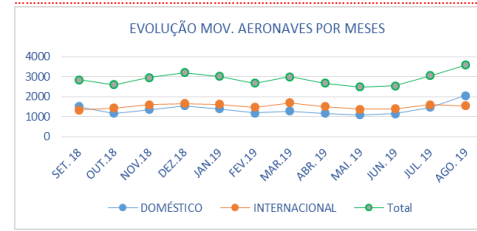

PASSAGEIROS

MOVIMENTO DE PASSAGEIROS (Embarcados+Desembarcados)				
AEROPORTOS	NATUREZA	Acumulado a Ago.		Varição 19/18
		2019	2018	Valores (%)
AIAC-SAL	DOMÉSTICO	120.290	121.207	-917 -0,8 ↓
	INTERNACIONAL	565.491	573.175	-7.684 -1,3 ↓
	TOTAL	685.781	694.382	-8.601 -1,2 ↓
AIPNM-PRAIA	DOMÉSTICO	223.371	253.314	-29.943 -11,8 ↓
	INTERNACIONAL	202.133	170.007	32.126 18,9 ↑
	TOTAL	425.504	423.321	2.183 0,5 ↑
AIAP-BOAVISTA	DOMÉSTICO	43.672	46.422	-2.750 -5,9 ↓
	INTERNACIONAL	314.197	273.095	41.102 15,1 ↑
	TOTAL	357.869	319.517	38.352 12,0 ↑
AICE-S.VICENTE	DOMÉSTICO	101.060	108.154	-7.094 -6,6 ↓
	INTERNACIONAL	67.310	57.723	9.587 16,6 ↑
	TOTAL	168.370	165.877	2.493 1,5 ↑
AD-FOGO	DOMÉSTICO	44.287	45.324	-1.037 -2,3 ↓
	INTERNACIONAL	16.137	16.163	-26 -0,2 ↓
AD-S.NICOLAU	DOMÉSTICO	9.606	9.411	195 2,1 ↑
	INTERNACIONAL	558.423	599.995	-41.572 -6,9 ↓
AD-MAIO	DOMÉSTICO	1.149.131	1.074.000	75.131 7,0 ↑
	TOTAL	1.707.554	1.673.995	33.559 2,0 ↑