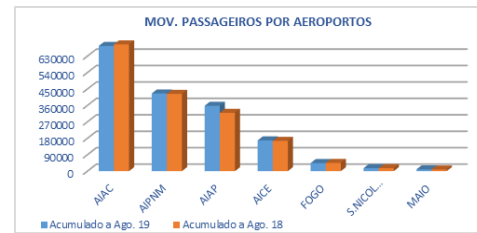

PASSAGEIROS

MOVIMENTO DE PASSAGEIROS (Embarcados+Desembarcados)				
AEROPORTOS	NATUREZA	Acumulado a Ago.		Varição 19/18
		2019	2018	Valores (%)
AIAC-SAL	DOMÉSTICO	120.290	121.207	-917 -0,8 ↓
	INTERNACIONAL	565.491	573.175	-7.684 -1,3 ↓
	TOTAL	685.781	694.382	-8.601 -1,2 ↓
AIPNM-PRAIA	DOMÉSTICO	223.371	253.314	-29.943 -11,8 ↓
	INTERNACIONAL	202.133	170.007	32.126 18,9 ↑
	TOTAL	425.504	423.321	2.183 0,5 ↑
AIAP-BOAVISTA	DOMÉSTICO	43.672	46.422	-2.750 -5,9 ↓
	INTERNACIONAL	314.197	273.095	41.102 15,1 ↑
	TOTAL	357.869	319.517	38.352 12,0 ↑
AICE-S.VICENTE	DOMÉSTICO	101.060	108.154	-7.094 -6,6 ↓
	INTERNACIONAL	67.310	57.723	9.587 16,6 ↑
	TOTAL	168.370	165.877	2.493 1,5 ↑
AD-FOGO	DOMÉSTICO	44.287	45.324	-1.037 -2,3 ↓
	INTERNACIONAL	16.137	16.163	-26 -0,2 ↓
AD-S.NICOLAU	DOMÉSTICO	9.606	9.411	195 2,1 ↑
	INTERNACIONAL	558.423	599.995	-41.572 -6,9 ↓
AD-MAIO	DOMÉSTICO	1.149.131	1.074.000	75.131 7,0 ↑
	TOTAL	1.707.554	1.673.995	33.559 2,0 ↑