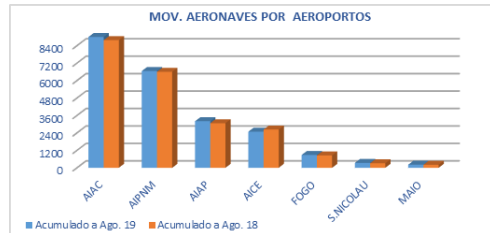

Movimentos de Aeronaves, Passageiros, Cargas e Correios nos Aeroportos de Cabo Verde – Por Aeroportos e Natureza dos Movimentos

Mês agosto 2019

AERONAVES

MOVIMENTO DE AERONAVES (Chegadas+Partidas)				
AEROPORTOS	NATUREZA	AGOSTO		Varição 19/18
		2019	2018	Valores (%)
AIAC-SAL	DOMÉSTICO	446	373	73 19,6 ↑
	INTERNACIONAL	899	842	57 6,8 ↑
	TOTAL	1.345	1.215	130 10,7 ↑
AIPNM-PRAIA	DOMÉSTICO	814	690	124 18,0 ↑
	INTERNACIONAL	303	269	34 12,6 ↑
	TOTAL	1.117	959	158 16,5 ↑
AIAP-BOAVISTA	DOMÉSTICO	142	103	39 37,9 ↑
	INTERNACIONAL	260	265	-5 -1,9 ↓
	TOTAL	402	368	34 9,2 ↑
AICE-S.VICENTE	DOMÉSTICO	405	324	81 25,0 ↑
	INTERNACIONAL	78	60	18 30,0 ↑
	TOTAL	483	384	99 25,8 ↑
AD-FOGO	DOMÉSTICO	150	122	28 23,0 ↑
	INTERNACIONAL	64	62	2 3,2 ↑
AD-S.NICOLAU	DOMÉSTICO	30	28	2 7,1 ↑
	INTERNACIONAL	2.051	1.702	349 20,5 ↑
AD-MAIO	DOMÉSTICO	1.540	1.436	104 7,2 ↑
	TOTAL	3.591	3.138	453 14,4 ↑

Acumulado a agosto 2019

AERONAVES

MOVIMENTO DE AERONAVES (Chegadas+Partidas)				
AEROPORTOS	NATUREZA	Acumulado a Ago.		Varição 19/18
		2019	2018	Valores (%)
AIAC-SAL	DOMÉSTICO	2.332	2.248	84 3,7 ↑
	INTERNACIONAL	6.961	6.530	431 6,6 ↑
	TOTAL	9.293	8.778	515 5,9 ↑
AIPNM-PRAIA	DOMÉSTICO	4.363	4.738	-375 -7,9 ↓
	INTERNACIONAL	2.291	1.863	428 23,0 ↑
	TOTAL	6.654	6.601	53 0,8 ↑
AIAP-BOAVISTA	DOMÉSTICO	809	801	8 1,0 ↑
	INTERNACIONAL	2.396	2.265	131 5,8 ↑
	TOTAL	3.205	3.066	139 4,5 ↑
AICE-S.VICENTE	DOMÉSTICO	1.899	2.095	-196 -9,4 ↓
	INTERNACIONAL	586	537	49 9,1 ↑
	TOTAL	2.485	2.632	-147 -5,6 ↓
AD-FOGO	DOMÉSTICO	880	851	29 3,4 ↑
	INTERNACIONAL	336	314	22 7,0 ↑
AD-S.NICOLAU	DOMÉSTICO	212	208	4 1,9 ↑
	INTERNACIONAL	10.831	11.255	-424 -3,8 ↓
AD-MAIO	DOMÉSTICO	12.234	11.195	1.039 9,3 ↑
	TOTAL	23.065	22.450	615 2,7 ↑