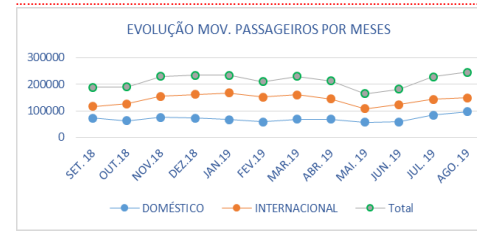

CARGAS

MOVIMENTO DE CARGAS (Embarcadas+Desembarcadas) (Kg.)				
AEROPORTOS	NATUREZA	Acumulado a Ago.		Varição 19/18
		2019	2018	Valores (%)
AIAC-SAL	DOMÉSTICO	68.148	95.717	-27.569 -28,8 ↓
	INTERNACIONAL	213.986	187.867	26.119 13,9 ↑
	TOTAL	282.134	283.584	-1.450 -0,5 ↓
AIPNM-PRAIA	DOMÉSTICO	112.158	165.899	-53.741 -32,4 ↓
	INTERNACIONAL	316.460	239.125	77.335 32,3 ↑
	TOTAL	428.618	405.024	23.594 5,8 ↑
AIAP-BOAVISTA	DOMÉSTICO	12.722	9.242	3.480 37,2 ↑
	INTERNACIONAL	27.099	26.592	507 1,9 ↑
	TOTAL	39.821	35.834	3.987 11,1 ↑
AICE-S.VICENTE	DOMÉSTICO	48.388	35.206	13.182 37,4 ↑
	INTERNACIONAL	88.236	84.647	3.589 4,2 ↑
	TOTAL	136.624	119.853	16.771 14,0 ↑
AD-FOGO	DOMÉSTICO	2.857	4.475	-1.618 -36,2 ↓
	INTERNACIONAL	3.037	1.499	1.538 102,6 ↑
AD-S.NICOLAU	DOMÉSTICO	1.917	1.169	748 64,0 ↑
	INTERNACIONAL	249.227	313.207	-63.980 -20,4 ↓
AD-MAIO	DOMÉSTICO	645.781	538.231	107.550 20,0 ↑
	TOTAL	895.008	851.438	43.570 5,1 ↑