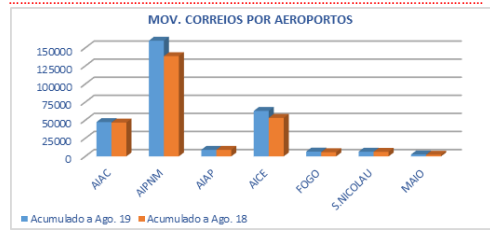

Movimentos de Aeronaves, Passageiros, Cargas e Correios nos Aeroportos de Cabo Verde – Por Aeroportos e Natureza dos Movimentos

Mês agosto 2019

AERONAVES

MOVIMENTO DE AERONAVES (Chegadas+Partidas)				
AEROPORTOS	NATUREZA	AGOSTO		Varição 19/18
		2019	2018	Valores (%)
AIAC-SAL	DOMÉSTICO	446	373	73 19,6 ↑
	INTERNACIONAL	899	842	57 6,8 ↑
	TOTAL	1.345	1.215	130 10,7 ↑
AIPNM-PRAIA	DOMÉSTICO	814	690	124 18,0 ↑
	INTERNACIONAL	303	269	34 12,6 ↑
	TOTAL	1.117	959	158 16,5 ↑
AIAP-BOAVISTA	DOMÉSTICO	142	103	39 37,9 ↑
	INTERNACIONAL	260	265	-5 -1,9 ↓
	TOTAL	402	368	34 9,2 ↑
AICE-S.VICENTE	DOMÉSTICO	405	324	81 25,0 ↑
	INTERNACIONAL	78	60	18 30,0 ↑
	TOTAL	483	384	99 25,8 ↑
AD-FOGO	DOMÉSTICO	150	122	28 23,0 ↑
	INTERNACIONAL	64	62	2 3,2 ↑
AD-S.NICOLAU	DOMÉSTICO	30	28	2 7,1 ↑
	INTERNACIONAL	2.051	1.702	349 20,5 ↑
AD-MAIO	DOMÉSTICO	1.540	1.436	104 7,2 ↑
	TOTAL	3.591	3.138	453 14,4 ↑

Acumulado a agosto 2019

AERONAVES

MOVIMENTO DE AERONAVES (Chegadas+Partidas)				
AEROPORTOS	NATUREZA	Acumulado a Ago.		Varição 19/18
		2019	2018	Valores (%)
AIAC-SAL	DOMÉSTICO	2.332	2.248	84 3,7 ↑
	INTERNACIONAL	6.961	6.530	431 6,6 ↑
	TOTAL	9.293	8.778	515 5,9 ↑
AIPNM-PRAIA	DOMÉSTICO	4.363	4.738	-375 -7,9 ↓
	INTERNACIONAL	2.291	1.863	428 23,0 ↑
	TOTAL	6.654	6.601	53 0,8 ↑
AIAP-BOAVISTA	DOMÉSTICO	809	801	8 1,0 ↑
	INTERNACIONAL	2.396	2.265	131 5,8 ↑
	TOTAL	3.205	3.066	139 4,5 ↑
AICE-S.VICENTE	DOMÉSTICO	1.899	2.095	-196 -9,4 ↓
	INTERNACIONAL	586	537	49 9,1 ↑
	TOTAL	2.485	2.632	-147 -5,6 ↓
AD-FOGO	DOMÉSTICO	880	851	29 3,4 ↑
	INTERNACIONAL	336	314	22 7,0 ↑
AD-S.NICOLAU	DOMÉSTICO	212	208	4 1,9 ↑
	INTERNACIONAL	10.831	11.255	-424 -3,8 ↓
AD-MAIO	DOMÉSTICO	12.234	11.195	1.039 9,3 ↑
	TOTAL	23.065	22.450	615 2,7 ↑