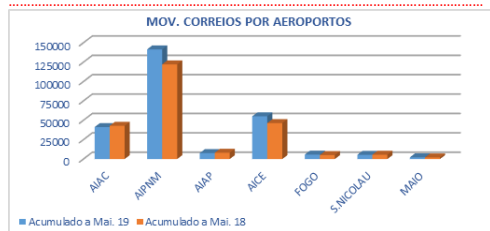

Acumulado a julho 2019

AERONAVES

MOVIMENTO DE AERONAVES (Chegadas+Partidas)				
AEROPORTOS	NATUREZA	Acumulado a Jul.		Varição 19/18
		2019	2018	Valores (%)
AIAC-SAL	DOMÉSTICO	1.886	1.875	11 0,6 ↑
	INTERNACIONAL	6.062	5.688	374 6,6 ↑
	TOTAL	7.948	7.563	385 5,1 ↑
AIPNM-PRAIA	DOMÉSTICO	3.549	4.048	-499 -12,3 ↓
	INTERNACIONAL	1.988	1.594	394 24,7 ↑
	TOTAL	5.537	5.642	-105 -1,9 ↓
AIAP-BOAVISTA	DOMÉSTICO	667	698	-31 -4,4 ↓
	INTERNACIONAL	2.136	2.000	136 6,8 ↑
	TOTAL	2.803	2.698	105 3,9 ↑
AICE-S.VICENTE	DOMÉSTICO	1.494	1.771	-277 -15,6 ↓
	INTERNACIONAL	508	477	31 6,5 ↑
	TOTAL	2.002	2.248	-246 -10,9 ↓
AD-FOGO	DOMÉSTICO	730	729	1 0,1 ↑
AD-S.NICOLAU	DOMÉSTICO	272	252	20 7,9 ↑
AD-MAIO	DOMÉSTICO	182	180	2 1,1 ↑
TOTAL	DOMÉSTICO	8.780	9.553	-773 -8,1 ↓
	INTERNACIONAL	10.694	9.759	935 9,6 ↑
	TOTAL	19.474	19.312	162 0,8 ↑