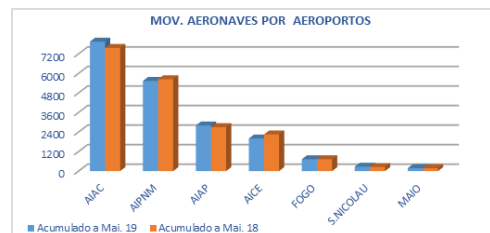

Acumulado a julho 2019

AERONAVES

MOVIMENTO DE AERONAVES (Chegadas+Partidas)				
AEROPORTOS	NATUREZA	Acumulado a Jul.		Varição 19/18
		2019	2018	Valores (%)
AIAC-SAL	DOMÉSTICO	1.886	1.875	11 0,6 ↑
	INTERNACIONAL	6.062	5.688	374 6,6 ↑
	TOTAL	7.948	7.563	385 5,1 ↑
AIPNM-PRAIA	DOMÉSTICO	3.549	4.048	-499 -12,3 ↓
	INTERNACIONAL	1.988	1.594	394 24,7 ↑
	TOTAL	5.537	5.642	-105 -1,9 ↓
AIAP-BOAVISTA	DOMÉSTICO	667	698	-31 -4,4 ↓
	INTERNACIONAL	2.136	2.000	136 6,8 ↑
	TOTAL	2.803	2.698	105 3,9 ↑
AICE-S.VICENTE	DOMÉSTICO	1.494	1.771	-277 -15,6 ↓
	INTERNACIONAL	508	477	31 6,5 ↑
	TOTAL	2.002	2.248	-246 -10,9 ↓
AD-FOGO	DOMÉSTICO	730	729	1 0,1 ↑
AD-S.NICOLAU	DOMÉSTICO	272	252	20 7,9 ↑
AD-MAIO	DOMÉSTICO	182	180	2 1,1 ↑
TOTAL	DOMÉSTICO	8.780	9.553	-773 -8,1 ↓
	INTERNACIONAL	10.694	9.759	935 9,6 ↑
	TOTAL	19.474	19.312	162 0,8 ↑