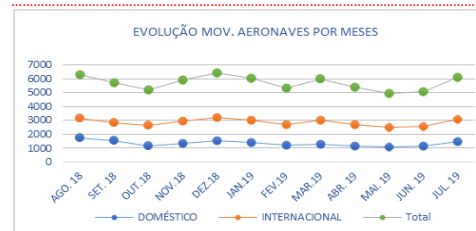

PASSAGEIROS

MOVIMENTO DE PASSAGEIROS (Embarcados+Desembarcados)				
AEROPORTOS	NATUREZA	Acumulado a Jul.		Varição 19/18
		2019	2018	Valores (%)
AIAC-SAL	DOMÉSTICO	98.711	101.075	-2.364 -2,3 ↓
	INTERNACIONAL	492.687	502.358	-9.671 -1,9 ↓
	TOTAL	591.398	603.433	-12.035 -2,0 ↓
AIPNM-PRAIA	DOMÉSTICO	185.806	213.944	-28.138 -13,2 ↓
	INTERNACIONAL	171.733	144.301	27.432 19,0 ↑
	TOTAL	357.539	358.245	-706 -0,2 ↓
AIAP-BOAVISTA	DOMÉSTICO	36.057	39.397	-3.340 -8,5 ↓
	INTERNACIONAL	277.898	238.546	39.352 16,5 ↑
	TOTAL	313.955	277.943	36.012 13,0 ↑
AICE-S.VICENTE	DOMÉSTICO	82.803	90.029	-7.226 -8,0 ↓
	INTERNACIONAL	58.178	50.563	7.615 15,1 ↑
	TOTAL	140.981	140.592	389 0,3 ↑
AD-FOGO	DOMÉSTICO	37.219	38.575	-1.356 -3,5 ↓
AD-S.NICOLAU	DOMÉSTICO	13.121	13.241	-120 -0,9 ↓
AD-MAIO	DOMÉSTICO	8.230	7.999	231 2,9 ↑
TOTAL	DOMÉSTICO	461.947	504.260	-42.313 -8,4 ↓
	INTERNACIONAL	1.000.496	935.768	64.728 6,9 ↑
	TOTAL	1.462.443	1.440.028	22.415 1,6 ↑