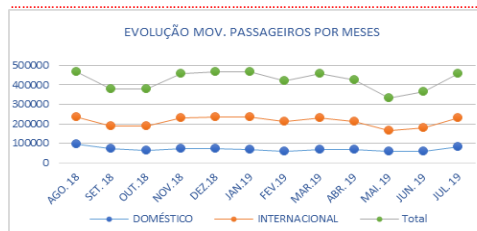

CARGAS

MOVIMENTO DE CARGAS (Embarcadas+Desembarcadas) (Kg.)				
AEROPORTOS	NATUREZA	Acumulado a Jul.		Varição 19/18
		2019	2018	Valores (%)
AIAC-SAL	DOMÉSTICO	59.319	89.866	-30.547 -34,0 ↓
	INTERNACIONAL	185.428	145.555	39.873 27,4 ↑
	TOTAL	244.747	235.421	9.326 4,0 ↑
AIPNM-PRAIA	DOMÉSTICO	95.409	155.489	-60.080 -38,6 ↓
	INTERNACIONAL	278.933	208.188	70.745 34,0 ↑
	TOTAL	374.342	363.677	10.665 2,9 ↑
AIAP-BOAVISTA	DOMÉSTICO	11.293	8.145	3.148 38,6 ↑
	INTERNACIONAL	24.402	22.822	1.580 6,9 ↑
	TOTAL	35.695	30.967	4.728 15,3 ↑
AICE-S.VICENTE	DOMÉSTICO	41.145	32.076	9.069 28,3 ↑
	INTERNACIONAL	79.357	78.754	603 0,8 ↑
	TOTAL	120.502	110.830	9.672 8,7 ↑
AD-FOGO	DOMÉSTICO	2.535	4.138	-1.603 -38,7 ↓
AD-S.NICOLAU	DOMÉSTICO	2.493	1.267	1.226 96,8 ↑
AD-MAIO	DOMÉSTICO	1.524	995	529 53,2 ↑
TOTAL	DOMÉSTICO	213.718	291.976	-78.258 -26,8 ↓
	INTERNACIONAL	568.120	455.319	112.801 24,8 ↑
	TOTAL	781.838	747.295	34.543 4,6 ↑