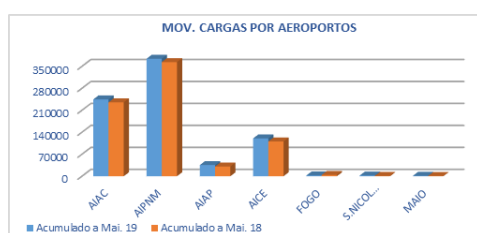

CARGAS

MOVIMENTO DE CARGAS (Embarcadas+Desembarcadas) (Kg.)				
AEROPORTOS	NATUREZA	Acumulado a Jul.		Varição 19/18
		2019	2018	Valores (%)
AIAC-SAL	DOMÉSTICO	59.319	89.866	-30.547 -34,0 ↓
	INTERNACIONAL	185.428	145.555	39.873 27,4 ↑
	TOTAL	244.747	235.421	9.326 4,0 ↑
AIPNM-PRAIA	DOMÉSTICO	95.409	155.489	-60.080 -38,6 ↓
	INTERNACIONAL	278.933	208.188	70.745 34,0 ↑
	TOTAL	374.342	363.677	10.665 2,9 ↑
AIAP-BOAVISTA	DOMÉSTICO	11.293	8.145	3.148 38,6 ↑
	INTERNACIONAL	24.402	22.822	1.580 6,9 ↑
	TOTAL	35.695	30.967	4.728 15,3 ↑
AICE-S.VICENTE	DOMÉSTICO	41.145	32.076	9.069 28,3 ↑
	INTERNACIONAL	79.357	78.754	603 0,8 ↑
	TOTAL	120.502	110.830	9.672 8,7 ↑
AD-FOGO	DOMÉSTICO	2.535	4.138	-1.603 -38,7 ↓
AD-S.NICOLAU	DOMÉSTICO	2.493	1.267	1.226 96,8 ↑
AD-MAIO	DOMÉSTICO	1.524	995	529 53,2 ↑
TOTAL	DOMÉSTICO	213.718	291.976	-78.258 -26,8 ↓
	INTERNACIONAL	568.120	455.319	112.801 24,8 ↑
	TOTAL	781.838	747.295	34.543 4,6 ↑