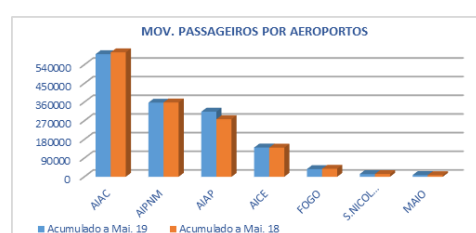

PASSAGEIROS

MOVIMENTO DE PASSAGEIROS (Embarcados+Desembarcados)				
AEROPORTOS	NATUREZA	Acumulado a Jul.		Varição 19/18
		2019	2018	Valores (%)
AIAC-SAL	DOMÉSTICO	98.711	101.075	-2.364 -2,3 ↓
	INTERNACIONAL	492.687	502.358	-9.671 -1,9 ↓
	TOTAL	591.398	603.433	-12.035 -2,0 ↓
AIPNM-PRAIA	DOMÉSTICO	185.806	213.944	-28.138 -13,2 ↓
	INTERNACIONAL	171.733	144.301	27.432 19,0 ↑
	TOTAL	357.539	358.245	-706 -0,2 ↓
AIAP-BOAVISTA	DOMÉSTICO	36.057	39.397	-3.340 -8,5 ↓
	INTERNACIONAL	277.898	238.546	39.352 16,5 ↑
	TOTAL	313.955	277.943	36.012 13,0 ↑
AICE-S.VICENTE	DOMÉSTICO	82.803	90.029	-7.226 -8,0 ↓
	INTERNACIONAL	58.178	50.563	7.615 15,1 ↑
	TOTAL	140.981	140.592	389 0,3 ↑
AD-FOGO	DOMÉSTICO	37.219	38.575	-1.356 -3,5 ↓
AD-S.NICOLAU	DOMÉSTICO	13.121	13.241	-120 -0,9 ↓
AD-MAIO	DOMÉSTICO	8.230	7.999	231 2,9 ↑
TOTAL	DOMÉSTICO	461.947	504.260	-42.313 -8,4 ↓
	INTERNACIONAL	1.000.496	935.768	64.728 6,9 ↑
	TOTAL	1.462.443	1.440.028	22.415 1,6 ↑