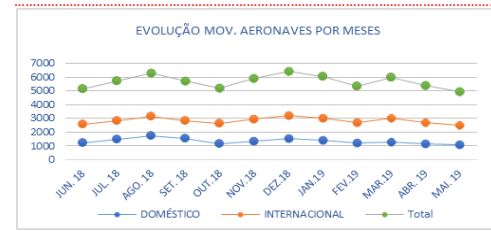

PASSAGEIROS

MOVIMENTO DE PASSAGEIROS (Embarcados+Desembarcados)				
AEROPORTOS	NATUREZA	Acumulado a Mai.		Varição 19/18
		2019	2018	Valores (%)
AIAC-SAL	DOMÉSTICO	66.619	70.162	-3.543 -5,0 ↓
	INTERNACIONAL	368.717	386.891	-18.174 -4,7 ↓
	TOTAL	435.336	457.053	-21.717 -4,8 ↓
AIPNM-PRAIA	DOMÉSTICO	128.140	154.880	-26.740 -17,3 ↓
	INTERNACIONAL	116.875	98.511	18.364 18,6 ↑
	TOTAL	245.015	253.391	-8.376 -3,3 ↓
AIAP-BOAVISTA	DOMÉSTICO	25.130	27.885	-2.755 -9,9 ↓
	INTERNACIONAL	207.318	175.357	31.961 18,2 ↑
	TOTAL	232.448	203.242	29.206 14,4 ↑
AICE-S.VICENTE	DOMÉSTICO	56.978	63.846	-6.868 -10,8 ↓
	INTERNACIONAL	40.651	36.695	3.956 10,8 ↑
	TOTAL	97.629	100.541	-2.912 -2,9 ↓
AD-FOGO	DOMÉSTICO	27.154	27.714	-560 -2,0 ↓
	DOMÉSTICO	8.746	9.483	-737 -7,8 ↓
AD-S.NICOLAU	DOMÉSTICO	5.984	5.808	176 3,0 ↑
	DOMÉSTICO	318.751	359.778	-41.027 -11,4 ↓
TOTAL	INTERNACIONAL	733.561	697.454	36.107 5,2 ↑
	TOTAL	1.052.312	1.057.232	-4.920 -0,5 ↓