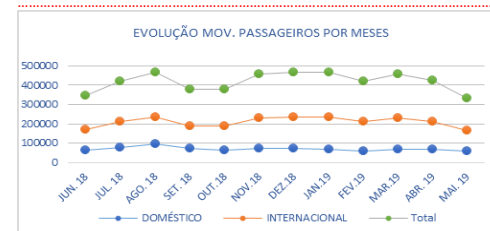

CARGAS

MOVIMENTO DE CARGAS (Embarcados+Desembarcados) (Kg.)				
AEROPORTOS	NATUREZA	Acumulado a Mai.		Varição 19/18
		2019	2018	Valores (%)
AIAC-SAL	DOMÉSTICO	41.672	78.812	-37.140 -47,1 ↓
	INTERNACIONAL	124.253	102.067	22.186 21,7 ↑
	TOTAL	165.925	180.879	-14.954 -8,3 ↓
AIPNM-PRAIA	DOMÉSTICO	66.326	132.585	-66.259 -50,0 ↓
	INTERNACIONAL	197.996	143.392	54.604 38,1 ↑
	TOTAL	264.322	275.977	-11.655 -4,2 ↓
AIAP-BOAVISTA	DOMÉSTICO	7.371	5.141	2.230 43,4 ↑
	INTERNACIONAL	17.940	15.862	2.078 13,1 ↑
	TOTAL	25.311	21.003	4.308 20,5 ↑
AICE-S.VICENTE	DOMÉSTICO	31.598	23.861	7.737 32,4 ↑
	INTERNACIONAL	61.360	56.144	5.216 9,3 ↑
	TOTAL	92.958	80.005	12.953 16,2 ↑
AD-FOGO	DOMÉSTICO	2.062	3.663	-1.601 -43,7 ↓
	DOMÉSTICO	1.808	1.102	706 64,1 ↑
AD-S.NICOLAU	DOMÉSTICO	1.043	822	221 26,9 ↑
	DOMÉSTICO	151.880	245.986	-94.106 -38,3 ↓
TOTAL	INTERNACIONAL	401.549	317.465	84.084 26,5 ↑
	TOTAL	553.429	563.451	-10.022 -1,8 ↓