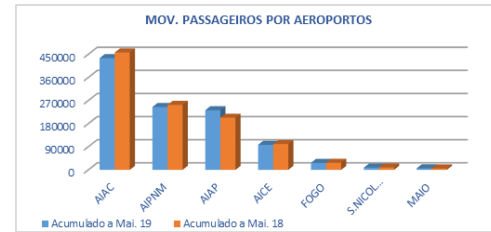

PASSAGEIROS

MOVIMENTO DE PASSAGEIROS (Embarcados+Desembarcados)				
AEROPORTOS	NATUREZA	Acumulado a Mai.		Varição 19/18
		2019	2018	Valores (%)
AIAC-SAL	DOMÉSTICO	66.619	70.162	-3.543 -5,0 ↓
	INTERNACIONAL	368.717	386.891	-18.174 -4,7 ↓
	TOTAL	435.336	457.053	-21.717 -4,8 ↓
AIPNM-PRAIA	DOMÉSTICO	128.140	154.880	-26.740 -17,3 ↓
	INTERNACIONAL	116.875	98.511	18.364 18,6 ↑
	TOTAL	245.015	253.391	-8.376 -3,3 ↓
AIAP-BOAVISTA	DOMÉSTICO	25.130	27.885	-2.755 -9,9 ↓
	INTERNACIONAL	207.318	175.357	31.961 18,2 ↑
	TOTAL	232.448	203.242	29.206 14,4 ↑
AICE-S.VICENTE	DOMÉSTICO	56.978	63.846	-6.868 -10,8 ↓
	INTERNACIONAL	40.651	36.695	3.956 10,8 ↑
	TOTAL	97.629	100.541	-2.912 -2,9 ↓
AD-FOGO	DOMÉSTICO	27.154	27.714	-560 -2,0 ↓
	DOMÉSTICO	8.746	9.483	-737 -7,8 ↓
AD-S.NICOLAU	DOMÉSTICO	5.984	5.808	176 3,0 ↑
	DOMÉSTICO	318.751	359.778	-41.027 -11,4 ↓
TOTAL	INTERNACIONAL	733.561	697.454	36.107 5,2 ↑
	TOTAL	1.052.312	1.057.232	-4.920 -0,5 ↓