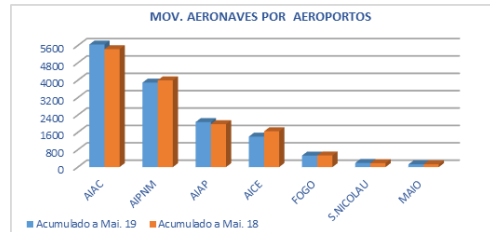

Acumulado a maio 2019

AERONAVES

MOVIMENTO DE AERONAVES (Chegadas+Partidas)				
AEROPORTOS	NATUREZA	Acumulado a Mai.		Varição 19/18
		2019	2018	Valores (%)
AIAC-SAL	DOMÉSTICO	1.310	1.291	19 1,5 ↑
	INTERNACIONAL	4.335	4.139	196 4,7 ↑
	TOTAL	5.645	5.430	215 4,0 ↑
AIPNM-PRAIA	DOMÉSTICO	2.498	2.988	-490 -16,4 ↓
	INTERNACIONAL	1.394	1.006	388 38,6 ↑
	TOTAL	3.892	3.994	-102 -2,6 ↓
AIAP-BOAVISTA	DOMÉSTICO	460	499	-39 -7,8 ↓
	INTERNACIONAL	1.615	1.479	136 9,2 ↑
	TOTAL	2.075	1.978	97 4,9 ↑
AICE-S.VICENTE	DOMÉSTICO	1.045	1.288	-243 -18,9 ↓
	INTERNACIONAL	359	360	-1 -0,3 ↓
	TOTAL	1.404	1.648	-244 -14,8 ↓
AD-FOGO	DOMÉSTICO	530	535	-5 -0,9 ↓
	DOMÉSTICO	190	180	10 5,6 ↑
AD-S.NICOLAU	DOMÉSTICO	126	128	-2 -1,6 ↓
	DOMÉSTICO	6.159	6.909	-750 -10,9 ↓
TOTAL	INTERNACIONAL	7.703	6.984	719 10,3 ↑
	TOTAL	13.862	13.893	-31 -0,2 ↓