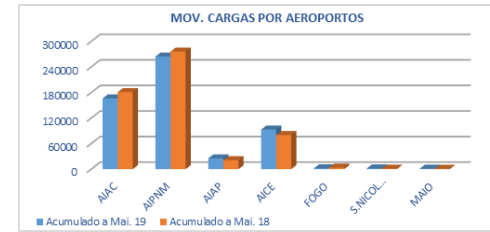

CARGAS

MOVIMENTO DE CARGAS (Embarcados+Desembarcados) (Kg.)				
AEROPORTOS	NATUREZA	Acumulado a Mai.		Varição 19/18
		2019	2018	Valores (%)
AIAC-SAL	DOMÉSTICO	41.672	78.812	-37.140 -47,1 ↓
	INTERNACIONAL	124.253	102.067	22.186 21,7 ↑
	TOTAL	165.925	180.879	-14.954 -8,3 ↓
AIPNM-PRAIA	DOMÉSTICO	66.326	132.585	-66.259 -50,0 ↓
	INTERNACIONAL	197.996	143.392	54.604 38,1 ↑
	TOTAL	264.322	275.977	-11.655 -4,2 ↓
AIAP-BOAVISTA	DOMÉSTICO	7.371	5.141	2.230 43,4 ↑
	INTERNACIONAL	17.940	15.862	2.078 13,1 ↑
	TOTAL	25.311	21.003	4.308 20,5 ↑
AICE-S.VICENTE	DOMÉSTICO	31.598	23.861	7.737 32,4 ↑
	INTERNACIONAL	61.360	56.144	5.216 9,3 ↑
	TOTAL	92.958	80.005	12.953 16,2 ↑
AD-FOGO	DOMÉSTICO	2.062	3.663	-1.601 -43,7 ↓
	DOMÉSTICO	1.808	1.102	706 64,1 ↑
AD-S.NICOLAU	DOMÉSTICO	1.043	822	221 26,9 ↑
	DOMÉSTICO	151.880	245.986	-94.106 -38,3 ↓
TOTAL	INTERNACIONAL	401.549	317.465	84.084 26,5 ↑
	TOTAL	553.429	563.451	-10.022 -1,8 ↓