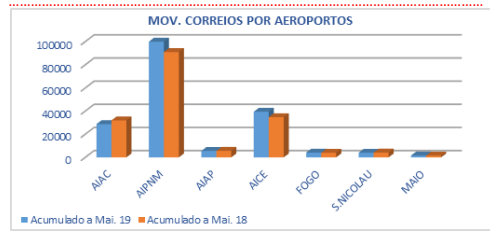

Acumulado a maio 2019

AERONAVES

MOVIMENTO DE AERONAVES (Chegadas+Partidas)				
AEROPORTOS	NATUREZA	Acumulado a Mai.		Varição 19/18
		2019	2018	Valores (%)
AIAC-SAL	DOMÉSTICO	1.310	1.291	19 1,5 ↑
	INTERNACIONAL	4.335	4.139	196 4,7 ↑
	TOTAL	5.645	5.430	215 4,0 ↑
AIPNM-PRAIA	DOMÉSTICO	2.498	2.988	-490 -16,4 ↓
	INTERNACIONAL	1.394	1.006	388 38,6 ↑
	TOTAL	3.892	3.994	-102 -2,6 ↓
AIAP-BOAVISTA	DOMÉSTICO	460	499	-39 -7,8 ↓
	INTERNACIONAL	1.615	1.479	136 9,2 ↑
	TOTAL	2.075	1.978	97 4,9 ↑
AICE-S.VICENTE	DOMÉSTICO	1.045	1.288	-243 -18,9 ↓
	INTERNACIONAL	359	360	-1 -0,3 ↓
	TOTAL	1.404	1.648	-244 -14,8 ↓
AD-FOGO	DOMÉSTICO	530	535	-5 -0,9 ↓
	DOMÉSTICO	190	180	10 5,6 ↑
AD-S.NICOLAU	DOMÉSTICO	126	128	-2 -1,6 ↓
	DOMÉSTICO	6.159	6.909	-750 -10,9 ↓
TOTAL	INTERNACIONAL	7.703	6.984	719 10,3 ↑
	TOTAL	13.862	13.893	-31 -0,2 ↓