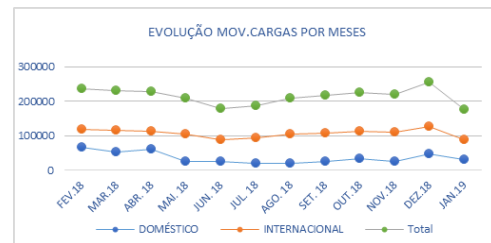

CARGAS

MOVIMENTO DE CARGAS (Embarcadas+Desembarcadas) (Kg.)					
AEROPORTOS	NATUREZA	JANEIRO		Variação 19/18	
		2019	2018	Valores	(%)
AIAC-SAL	DOMÉSTICO	7.411	16.240	-8.829	-54,4
	INTERNACIONAL	14.762	23.023	-8.261	-35,9
	TOTAL	22.173	39.263	-17.090	-43,5
AIPNM-PRAIA	DOMÉSTICO	11.868	17.647	-5.779	-32,7
	INTERNACIONAL	29.536	37.840	-8.304	-21,9
	TOTAL	41.404	55.487	-14.083	-25,4
AIAP-BOAVISTA	DOMÉSTICO	2.004	736	1.268	172,3
	INTERNACIONAL	4.903	3.700	1.203	32,5
	TOTAL	6.907	4.436	2.471	55,7
AICE-S.VICENTE	DOMÉSTICO	8.437	3.783	4.653	123,0
	INTERNACIONAL	7.948	8.772	-824	-9,4
	TOTAL	16.384	12.555	3.829	30,5
AD-FOGO	DOMÉSTICO	598	685	-87	-12,7
	INTERNACIONAL	280	206	74	35,9
AD-S.NICOLAU	DOMÉSTICO	206	196	10	5,1
	INTERNACIONAL	30.803	39.493	-8.690	-22,0
TOTAL	INTERNACIONAL	57.149	73.335	-16.186	-22,1
	TOTAL	87.952	112.828	-24.876	-22,0