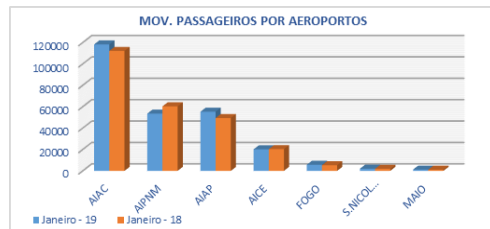

Movimentos de Aeronaves, Passageiros, Cargas e Correios nos Aeroportos de Cabo Verde – Por Aeroportos e Natureza dos Movimentos

AERONAVES

MOVIMENTO DE AERONAVES (Chegadas+Partidas)					
AEROPORTOS	NATUREZA	JANEIRO		Variação 19/18	
		2019	2018	Valores	(%)
AIAC-SAL	DOMÉSTICO	298	262	36	13,7
	INTERNACIONAL	906	776	130	16,8
	TOTAL	1.204	1.038	166	16,0
AIPNM-PRAIA	DOMÉSTICO	566	603	-37	-6,1
	INTERNACIONAL	287	265	22	8,3
	TOTAL	853	868	-15	-1,7
AIAP-BOAVISTA	DOMÉSTICO	103	98	5	5,1
	INTERNACIONAL	358	334	24	7,2
	TOTAL	461	432	29	6,7
AICE-S.VICENTE	DOMÉSTICO	237	253	-16	-6,3
	INTERNACIONAL	77	73	4	5,5
	TOTAL	314	326	-12	-3,7
AD-FOGO	DOMÉSTICO	115	104	11	10,6
	INTERNACIONAL	50	36	14	38,9
AD-S.NICOLAU	DOMÉSTICO	26	26	0	0,0
	INTERNACIONAL	1.395	1.382	13	0,9
TOTAL	INTERNACIONAL	1.628	1.448	180	12,4
	TOTAL	3.023	2.830	193	6,8

PASSAGEIROS*

MOVIMENTO DE PASSAGEIROS (Embarcados+Desembarcados)					
AEROPORTOS	NATUREZA	JANEIRO		Variação 19/18	
		2019	2018	Valores	(%)
AIAC-SAL	DOMÉSTICO	14.558	13.330	1.228	9,2
	INTERNACIONAL	88.126	86.418	1.708	2,0
	TOTAL	102.684	99.748	2.936	2,9
AIPNM-PRAIA	DOMÉSTICO	26.570	30.774	-4.204	-13,7
	INTERNACIONAL	25.439	28.182	-2.743	-9,7
	TOTAL	52.009	58.956	-6.947	-11,8
AIAP-BOAVISTA	DOMÉSTICO	5.045	5.562	-517	-9,3
	INTERNACIONAL	45.657	39.781	5.876	14,8
	TOTAL	50.702	45.343	5.359	11,8
AICE-S.VICENTE	DOMÉSTICO	11.690	12.528	-838	-6,7
	INTERNACIONAL	8.482	7.328	1.154	15,7
	TOTAL	20.172	19.856	316	1,6
AD-FOGO	DOMÉSTICO	5.676	5.284	392	7,4
	INTERNACIONAL	2.007	1.980	27	1,4
AD-S.NICOLAU	DOMÉSTICO	1.195	1.106	89	8,0
	INTERNACIONAL	66.741	70.564	-3.823	-5,4
TOTAL	INTERNACIONAL	167.704	161.709	5.995	3,7
	TOTAL	234.445	232.273	2.172	0,9