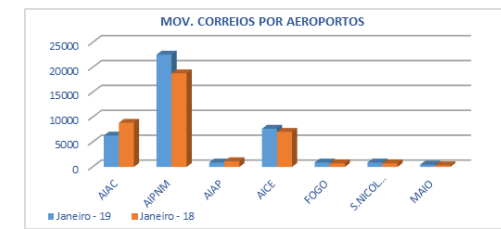

CORREIOS

MOVIMENTO DE CORREIOS (Embarcados+Desembarcados) (Kg.)					
AEROPORTOS	NATUREZA	JANEIRO		Variação 19/18	
		2019	2018	Valores	(%)
AIAC-SAL	DOMÉSTICO	3.666	3.700	-34	-0,9
	INTERNACIONAL	2.635	5.179	-2.544	-49,1
	TOTAL	6.301	8.879	-2.578	-29,0
AIPNM-PRAIA	DOMÉSTICO	10.098	9.076	1.022	11,3
	INTERNACIONAL	12.456	9.719	2.737	28,2
	TOTAL	22.554	18.795	3.759	20,0
AIAP-BOAVISTA	DOMÉSTICO	889	1.143	-254	-22,2
	INTERNACIONAL	0	0	0	0,0
	TOTAL	889	1.143	-254	-22,2
AICE-S.VICENTE	DOMÉSTICO	5.037	4.088	949	23,2
	INTERNACIONAL	2.631	2.962	-331	-11,2
	TOTAL	7.668	7.050	618	8,8
AD-FOGO	DOMÉSTICO	896	732	164	22,4
	INTERNACIONAL	888	726	162	22,3
AD-S.NICOLAU	DOMÉSTICO	445	321	124	38,6
	INTERNACIONAL	21.919	19.786	2.133	10,8
TOTAL	INTERNACIONAL	17.722	17.860	-138	-0,8
	TOTAL	39.641	37.646	1.995	5,3