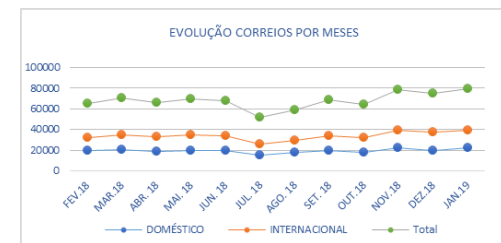

CORREIOS

MOVIMENTO DE CORREIOS (Embarcados+Desembarcados) (Kg.)					
AEROPORTOS	NATUREZA	JANEIRO		Variação 19/18	
		2019	2018	Valores	(%)
AIAC-SAL	DOMÉSTICO	3.666	3.700	-34	-0,9
	INTERNACIONAL	2.635	5.179	-2.544	-49,1
	TOTAL	6.301	8.879	-2.578	-29,0
AIPNM-PRAIA	DOMÉSTICO	10.098	9.076	1.022	11,3
	INTERNACIONAL	12.456	9.719	2.737	28,2
	TOTAL	22.554	18.795	3.759	20,0
AIAP-BOAVISTA	DOMÉSTICO	889	1.143	-254	-22,2
	INTERNACIONAL	0	0	0	0,0
	TOTAL	889	1.143	-254	-22,2
AICE-S.VICENTE	DOMÉSTICO	5.037	4.088	949	23,2
	INTERNACIONAL	2.631	2.962	-331	-11,2
	TOTAL	7.668	7.050	618	8,8
AD-FOGO	DOMÉSTICO	896	732	164	22,4
	INTERNACIONAL	888	726	162	22,3
AD-S.NICOLAU	DOMÉSTICO	445	321	124	38,6
	INTERNACIONAL	21.919	19.786	2.133	10,8
TOTAL	INTERNACIONAL	17.722	17.860	-138	-0,8
	TOTAL	39.641	37.646	1.995	5,3