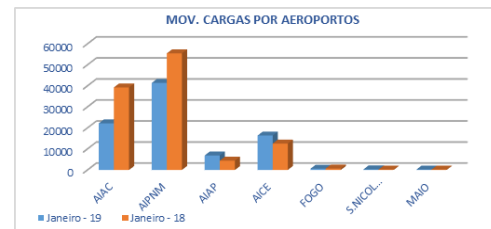

CARGAS

MOVIMENTO DE CARGAS (Embarcadas+Desembarcadas) (Kg.)					
AEROPORTOS	NATUREZA	JANEIRO		Variação 19/18	
		2019	2018	Valores	(%)
AIAC-SAL	DOMÉSTICO	7.411	16.240	-8.829	-54,4
	INTERNACIONAL	14.762	23.023	-8.261	-35,9
	TOTAL	22.173	39.263	-17.090	-43,5
AIPNM-PRAIA	DOMÉSTICO	11.868	17.647	-5.779	-32,7
	INTERNACIONAL	29.536	37.840	-8.304	-21,9
	TOTAL	41.404	55.487	-14.083	-25,4
AIAP-BOAVISTA	DOMÉSTICO	2.004	736	1.268	172,3
	INTERNACIONAL	4.903	3.700	1.203	32,5
	TOTAL	6.907	4.436	2.471	55,7
AICE-S.VICENTE	DOMÉSTICO	8.437	3.783	4.653	123,0
	INTERNACIONAL	7.948	8.772	-824	-9,4
	TOTAL	16.384	12.555	3.829	30,5
AD-FOGO	DOMÉSTICO	598	685	-87	-12,7
	INTERNACIONAL	280	206	74	35,9
AD-S.NICOLAU	DOMÉSTICO	206	196	10	5,1
	INTERNACIONAL	30.803	39.493	-8.690	-22,0
TOTAL	INTERNACIONAL	57.149	73.335	-16.186	-22,1
	TOTAL	87.952	112.828	-24.876	-22,0