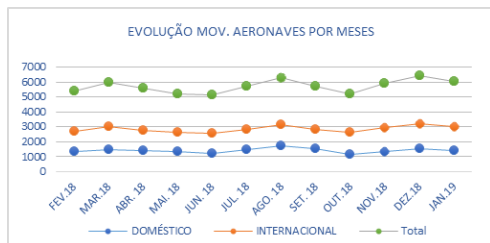

Movimentos de Aeronaves, Passageiros, Cargas e Correios nos Aeroportos de Cabo Verde – Por Aeroportos e Natureza dos Movimentos

AERONAVES

MOVIMENTO DE AERONAVES (Chegadas+Partidas)					
AEROPORTOS	NATUREZA	JANEIRO		Variação 19/18	
		2019	2018	Valores	(%)
AIAC-SAL	DOMÉSTICO	298	262	36	13,7
	INTERNACIONAL	906	776	130	16,8
	TOTAL	1.204	1.038	166	16,0
AIPNM-PRAIA	DOMÉSTICO	566	603	-37	-6,1
	INTERNACIONAL	287	265	22	8,3
	TOTAL	853	868	-15	-1,7
AIAP-BOAVISTA	DOMÉSTICO	103	98	5	5,1
	INTERNACIONAL	358	334	24	7,2
	TOTAL	461	432	29	6,7
AICE-S.VICENTE	DOMÉSTICO	237	253	-16	-6,3
	INTERNACIONAL	77	73	4	5,5
	TOTAL	314	326	-12	-3,7
AD-FOGO	DOMÉSTICO	115	104	11	10,6
	INTERNACIONAL	50	36	14	38,9
AD-S.NICOLAU	DOMÉSTICO	26	26	0	0,0
	INTERNACIONAL	1.395	1.382	13	0,9
TOTAL	INTERNACIONAL	1.628	1.448	180	12,4
	TOTAL	3.023	2.830	193	6,8

PASSAGEIROS*

MOVIMENTO DE PASSAGEIROS (Embarcados+Desembarcados)					
AEROPORTOS	NATUREZA	JANEIRO		Variação 19/18	
		2019	2018	Valores	(%)
AIAC-SAL	DOMÉSTICO	14.558	13.330	1.228	9,2
	INTERNACIONAL	88.126	86.418	1.708	2,0
	TOTAL	102.684	99.748	2.936	2,9
AIPNM-PRAIA	DOMÉSTICO	26.570	30.774	-4.204	-13,7
	INTERNACIONAL	25.439	28.182	-2.743	-9,7
	TOTAL	52.009	58.956	-6.947	-11,8
AIAP-BOAVISTA	DOMÉSTICO	5.045	5.562	-517	-9,3
	INTERNACIONAL	45.657	39.781	5.876	14,8
	TOTAL	50.702	45.343	5.359	11,8
AICE-S.VICENTE	DOMÉSTICO	11.690	12.528	-838	-6,7
	INTERNACIONAL	8.482	7.328	1.154	15,7
	TOTAL	20.172	19.856	316	1,6
AD-FOGO	DOMÉSTICO	5.676	5.284	392	7,4
	INTERNACIONAL	2.007	1.980	27	1,4
AD-S.NICOLAU	DOMÉSTICO	1.195	1.106	89	8,0
	INTERNACIONAL	66.741	70.564	-3.823	-5,4
TOTAL	INTERNACIONAL	167.704	161.709	5.995	3,7
	TOTAL	234.445	232.273	2.172	0,9