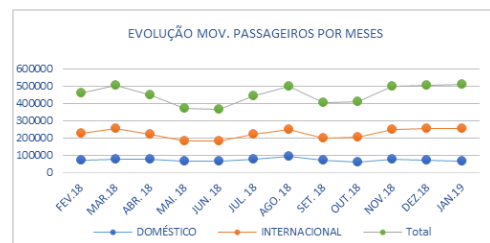

Movimentos de Aeronaves, Passageiros, Cargas e Correios nos Aeroportos de Cabo Verde – Por Aeroportos e Natureza dos Movimentos

AERONAVES

MOVIMENTO DE AERONAVES (Chegadas+Partidas)					
AEROPORTOS	NATUREZA	JANEIRO		Variação 19/18	
		2019	2018	Valores	(%)
AIAC-SAL	DOMÉSTICO	298	262	36	13,7
	INTERNACIONAL	906	776	130	16,8
	TOTAL	1.204	1.038	166	16,0
AIPNM-PRAIA	DOMÉSTICO	566	603	-37	-6,1
	INTERNACIONAL	287	265	22	8,3
	TOTAL	853	868	-15	-1,7
AIAP-BOAVISTA	DOMÉSTICO	103	98	5	5,1
	INTERNACIONAL	358	334	24	7,2
	TOTAL	461	432	29	6,7
AICE-S.VICENTE	DOMÉSTICO	237	253	-16	-6,3
	INTERNACIONAL	77	73	4	5,5
	TOTAL	314	326	-12	-3,7
AD-FOGO	DOMÉSTICO	115	104	11	10,6
	INTERNACIONAL	50	36	14	38,9
AD-S.NICOLAU	DOMÉSTICO	26	26	0	0,0
	INTERNACIONAL	1.395	1.382	13	0,9
TOTAL	INTERNACIONAL	1.628	1.448	180	12,4
	TOTAL	3.023	2.830	193	6,8

PASSAGEIROS*

MOVIMENTO DE PASSAGEIROS (Embarcados+Desembarcados)					
AEROPORTOS	NATUREZA	JANEIRO		Variação 19/18	
		2019	2018	Valores	(%)
AIAC-SAL	DOMÉSTICO	14.558	13.330	1.228	9,2
	INTERNACIONAL	88.126	86.418	1.708	2,0
	TOTAL	102.684	99.748	2.936	2,9
AIPNM-PRAIA	DOMÉSTICO	26.570	30.774	-4.204	-13,7
	INTERNACIONAL	25.439	28.182	-2.743	-9,7
	TOTAL	52.009	58.956	-6.947	-11,8
AIAP-BOAVISTA	DOMÉSTICO	5.045	5.562	-517	-9,3
	INTERNACIONAL	45.657	39.781	5.876	14,8
	TOTAL	50.702	45.343	5.359	11,8
AICE-S.VICENTE	DOMÉSTICO	11.690	12.528	-838	-6,7
	INTERNACIONAL	8.482	7.328	1.154	15,7
	TOTAL	20.172	19.856	316	1,6
AD-FOGO	DOMÉSTICO	5.676	5.284	392	7,4
	INTERNACIONAL	2.007	1.980	27	1,4
AD-S.NICOLAU	DOMÉSTICO	1.195	1.106	89	8,0
	INTERNACIONAL	66.741	70.564	-3.823	-5,4
TOTAL	INTERNACIONAL	167.704	161.709	5.995	3,7
	TOTAL	234.445	232.273	2.172	0,9