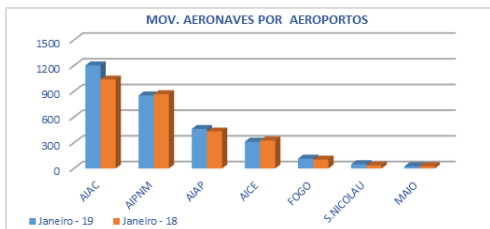

Movimentos de Aeronaves, Passageiros, Cargas e Correios nos Aeroportos de Cabo Verde – Por Aeroportos e Natureza dos Movimentos

AERONAVES

MOVIMENTO DE AERONAVES (Chegadas+Partidas)					
AEROPORTOS	NATUREZA	JANEIRO		Variação 19/18	
		2019	2018	Valores	(%)
AIAC-SAL	DOMÉSTICO	298	262	36	13,7
	INTERNACIONAL	906	776	130	16,8
	TOTAL	1.204	1.038	166	16,0
AIPNM-PRAIA	DOMÉSTICO	566	603	-37	-6,1
	INTERNACIONAL	287	265	22	8,3
	TOTAL	853	868	-15	-1,7
AIAP-BOAVISTA	DOMÉSTICO	103	98	5	5,1
	INTERNACIONAL	358	334	24	7,2
	TOTAL	461	432	29	6,7
AICE-S.VICENTE	DOMÉSTICO	237	253	-16	-6,3
	INTERNACIONAL	77	73	4	5,5
	TOTAL	314	326	-12	-3,7
AD-FOGO	DOMÉSTICO	115	104	11	10,6
	INTERNACIONAL	50	36	14	38,9
AD-S.NICOLAU	DOMÉSTICO	26	26	0	0,0
	INTERNACIONAL	1.395	1.382	13	0,9
TOTAL	INTERNACIONAL	1.628	1.448	180	12,4
	TOTAL	3.023	2.830	193	6,8

PASSAGEIROS*

MOVIMENTO DE PASSAGEIROS (Embarcados+Desembarcados)					
AEROPORTOS	NATUREZA	JANEIRO		Variação 19/18	
		2019	2018	Valores	(%)
AIAC-SAL	DOMÉSTICO	14.558	13.330	1.228	9,2
	INTERNACIONAL	88.126	86.418	1.708	2,0
	TOTAL	102.684	99.748	2.936	2,9
AIPNM-PRAIA	DOMÉSTICO	26.570	30.774	-4.204	-13,7
	INTERNACIONAL	25.439	28.182	-2.743	-9,7
	TOTAL	52.009	58.956	-6.947	-11,8
AIAP-BOAVISTA	DOMÉSTICO	5.045	5.562	-517	-9,3
	INTERNACIONAL	45.657	39.781	5.876	14,8
	TOTAL	50.702	45.343	5.359	11,8
AICE-S.VICENTE	DOMÉSTICO	11.690	12.528	-838	-6,7
	INTERNACIONAL	8.482	7.328	1.154	15,7
	TOTAL	20.172	19.856	316	1,6
AD-FOGO	DOMÉSTICO	5.676	5.284	392	7,4
	INTERNACIONAL	2.007	1.980	27	1,4
AD-S.NICOLAU	DOMÉSTICO	1.195	1.106	89	8,0
	INTERNACIONAL	66.741	70.564	-3.823	-5,4
TOTAL	INTERNACIONAL	167.704	161.709	5.995	3,7
	TOTAL	234.445	232.273	2.172	0,9