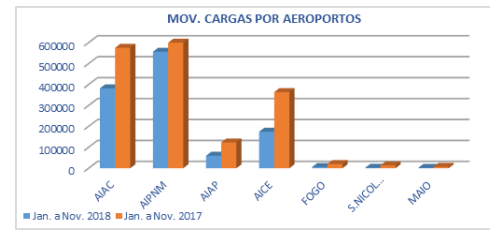

CARGAS

MOVIMENTO DE CARGAS (Embarcados+Desembarcados) (Kg.)					
AEROPORTOS	NATUREZA	Janeiro a Novembro		Variação 18/17	
		2018	2017	Valores	(%)
AIAC-SAL	DOMÉSTICO	117.396	285.216	-167.820	-58,8
	INTERNACIONAL	264.535	290.416	-25.881	-8,9
	TOTAL	381.931	575.632	-193.701	-33,7
AIPNM-PRAIA	DOMÉSTICO	202.466	336.622	-134.156	-39,9
	INTERNACIONAL	354.295	545.626	-191.331	-35,1
	TOTAL	556.761	882.248	-325.487	-36,9
AIAP-BOAVISTA	DOMÉSTICO	14.312	83.511	-69.199	-82,9
	INTERNACIONAL	45.580	39.666	5.914	14,9
	TOTAL	59.892	123.177	-63.285	-51,4
AICE-S.VICENTE	DOMÉSTICO	54.076	145.674	-91.598	-62,9
	INTERNACIONAL	120.553	218.342	-97.789	-44,8
	TOTAL	174.629	364.016	-189.387	-52,0
AD-FOGO	DOMÉSTICO	5.895	20.000	-14.105	-70,5
	INTERNACIONAL	2.325	13.571	-11.246	-82,9
AD-S.NICOLAU	DOMÉSTICO	1.850	6.774	-4.924	-72,7
	INTERNACIONAL	398.320	891.368	-493.048	-55,3
AD-MAIO	DOMÉSTICO	784.963	1.094.050	-309.087	-28,3
	INTERNACIONAL	1.183.283	1.985.418	-802.135	-40,4