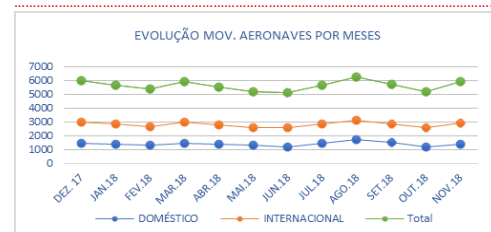

PASSAGEIROS

MOVIMENTO DE PASSAGEIROS (Embarcados+Desembarcados+Trânsito)					
AEROPORTOS	NATUREZA	Janeiro a Novembro		Variação 18/17	
		2018	2017	Valores	(%)
AIAC-SAL	DOMÉSTICO	169.285	168.389	896	0,5
	INTERNACIONAL	903.321	812.577	90.544	11,1
	TOTAL	1.072.606	980.966	91.440	9,3
AIPNM-PRAIA	DOMÉSTICO	339.179	339.686	-507	-0,1
	INTERNACIONAL	243.264	263.078	-19.814	-7,5
	TOTAL	582.443	602.764	-20.321	-3,4
AIAP-BOAVISTA	DOMÉSTICO	63.793	73.102	-9.309	-12,7
	INTERNACIONAL	407.065	392.202	14.863	3,8
	TOTAL	470.858	465.304	5.554	1,2
AICE-S.VICENTE	DOMÉSTICO	146.682	168.948	-22.266	-13,2
	INTERNACIONAL	81.772	75.204	6.568	8,7
	TOTAL	228.454	244.152	-15.698	-6,4
AD-FOGO	DOMÉSTICO	61.123	67.390	-6.267	-9,3
	INTERNACIONAL	21.507	25.372	-3.865	-15,2
AD-S.NICOLAU	DOMÉSTICO	12.639	14.201	-1.562	-11,0
	INTERNACIONAL	814.208	857.088	-42.880	-5,0
AD-MAIO	DOMÉSTICO	1.635.222	1.543.061	92.161	6,0
	INTERNACIONAL	2.449.430	2.400.149	49.281	2,1