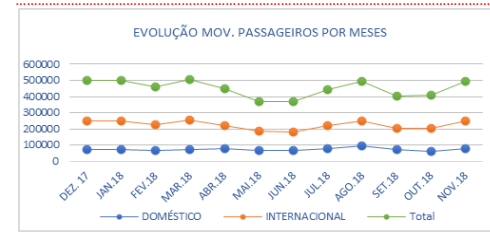

CARGAS

MOVIMENTO DE CARGAS (Embarcados+Desembarcados) (Kg.)					
AEROPORTOS	NATUREZA	Janeiro a Novembro		Variação 18/17	
		2018	2017	Valores	(%)
AIAC-SAL	DOMÉSTICO	117.396	285.216	-167.820	-58,8
	INTERNACIONAL	264.535	290.416	-25.881	-8,9
	TOTAL	381.931	575.632	-193.701	-33,7
AIPNM-PRAIA	DOMÉSTICO	202.466	336.622	-134.156	-39,9
	INTERNACIONAL	354.295	545.626	-191.331	-35,1
	TOTAL	556.761	882.248	-325.487	-36,9
AIAP-BOAVISTA	DOMÉSTICO	14.312	83.511	-69.199	-82,9
	INTERNACIONAL	45.580	39.666	5.914	14,9
	TOTAL	59.892	123.177	-63.285	-51,4
AICE-S.VICENTE	DOMÉSTICO	54.076	145.674	-91.598	-62,9
	INTERNACIONAL	120.553	218.342	-97.789	-44,8
	TOTAL	174.629	364.016	-189.387	-52,0
AD-FOGO	DOMÉSTICO	5.895	20.000	-14.105	-70,5
	INTERNACIONAL	2.325	13.571	-11.246	-82,9
AD-S.NICOLAU	DOMÉSTICO	1.850	6.774	-4.924	-72,7
	INTERNACIONAL	398.320	891.368	-493.048	-55,3
AD-MAIO	DOMÉSTICO	784.963	1.094.050	-309.087	-28,3
	INTERNACIONAL	1.183.283	1.985.418	-802.135	-40,4