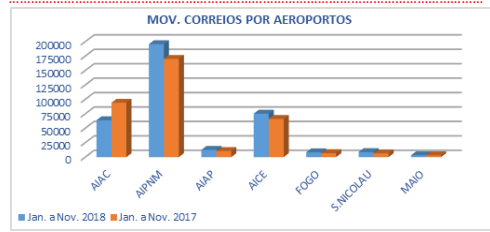

Movimentos de Aeronaves, Passageiros, Cargas e Correios nos Aeroportos de Cabo Verde – Por Aeroportos e Natureza dos Movimentos

Mês novembro 2018

AERONAVES

MOVIMENTO DE AERONAVES (Chegadas+Partidas)					
AEROPORTOS	NATUREZA	NOVEMBRO		Variação 18/17	
		2018	2017	Valores	(%)
AIAC-SAL	DOMÉSTICO	289	248	41	16,5
	INTERNACIONAL	901	819	82	10,0
	TOTAL	1.190	1.067	123	11,5
AIPNM-PRAIA	DOMÉSTICO	558	546	12	2,2
	INTERNACIONAL	283	294	-11	-3,7
	TOTAL	841	840	1	0,1
AIAP-BOAVISTA	DOMÉSTICO	97	97	0	0,0
	INTERNACIONAL	334	319	15	4,7
	TOTAL	431	416	15	3,6
AICE-S.VICENTE	DOMÉSTICO	231	259	-28	-10,8
	INTERNACIONAL	84	71	13	18,3
	TOTAL	315	330	-15	-4,5
AD-FOGO	DOMÉSTICO	112	103	9	8,7
	INTERNACIONAL	42	36	6	16,7
AD-S.NICOLAU	DOMÉSTICO	32	26	6	23,1
	INTERNACIONAL	1.361	1.315	46	3,5
AD-MAIO	DOMÉSTICO	1.602	1.503	99	6,6
	INTERNACIONAL	2.963	2.818	145	5,1

Acumulado de janeiro a novembro 2018

AERONAVES

MOVIMENTO DE AERONAVES (Chegadas+Partidas)					
AEROPORTOS	NATUREZA	Janeiro a Novembro		Variação 18/17	
		2018	2017	Valores	(%)
AIAC-SAL	DOMÉSTICO	3.131	3.989	-858	-21,5
	INTERNACIONAL	9.054	7.372	1.682	22,8
	TOTAL	12.185	11.361	824	7,3
AIPNM-PRAIA	DOMÉSTICO	6.369	7.316	-947	-12,9
	INTERNACIONAL	2.646	3.002	-356	-11,9
	TOTAL	9.015	10.318	-1.303	-12,6
AIAP-BOAVISTA	DOMÉSTICO	1.122	1.502	-380	-25,3
	INTERNACIONAL	3.126	3.076	50	1,6
	TOTAL	4.248	4.578	-330	-7,2
AICE-S.VICENTE	DOMÉSTICO	2.800	4.072	-1.272	-31,2
	INTERNACIONAL	749	709	40	5,6
	TOTAL	3.549	4.781	-1.232	-25,8
AD-FOGO	DOMÉSTICO	1.151	1.305	-154	-11,8
	INTERNACIONAL	432	542	-110	-20,3
AD-S.NICOLAU	DOMÉSTICO	290	327	-37	-11,3
	INTERNACIONAL	15.295	19.053	-3.758	-19,7
AD-MAIO	DOMÉSTICO	15.575	14.159	1.416	10,0
	INTERNACIONAL	30.870	33.212	-2.342	-7,1