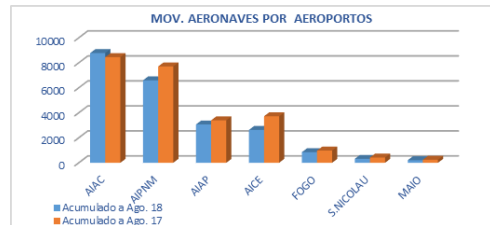

Movimentos de Aeronaves, Passageiros, Cargas e Correios nos Aeroportos de Cabo Verde – Por Aeroportos e Natureza dos Movimentos

Mês agosto 2018

AERONAVES

MOVIMENTO DE AERONAVES (Chegadas+Partidas)					
AEROPORTOS	NATUREZA	AGOSTO		Variação 18/17	
		2018	2017	Valores	(%)
AIAC-SAL	DOMÉSTICO	373	340	33	9,7
	INTERNACIONAL	842	679	163	24,0
	TOTAL	1.215	1.019	196	19,2
AIPNM-PRAIA	DOMÉSTICO	690	785	-95	-12,1
	INTERNACIONAL	269	324	-55	-17,0
	TOTAL	959	1.109	-150	-13,5
AIAP-BOAVISTA	DOMÉSTICO	103	130	-27	-20,8
	INTERNACIONAL	265	278	-13	-4,7
	TOTAL	368	408	-40	-9,8
AICE-S.VICENTE	DOMÉSTICO	324	390	-66	-16,9
	INTERNACIONAL	60	72	-12	-16,7
	TOTAL	384	462	-78	-16,9
AD-FOGO	DOMÉSTICO	122	124	-2	-1,6
	INTERNACIONAL	62	76	-14	-18,4
AD-S.NICOLAU	DOMÉSTICO	28	35	-7	-20,0
	INTERNACIONAL	1.702	1.880	-178	-9,5
AD-MAIO	DOMÉSTICO	1.436	1.353	83	6,1
	TOTAL	3.138	3.233	-95	-2,9

Acumulado de janeiro a agosto 2018

AERONAVES

MOVIMENTO DE AERONAVES (Chegadas+Partidas)					
AEROPORTOS	NATUREZA	Acumulado a Ago.		Variação 18/17	
		2018	2017	Valores	(%)
AIAC-SAL	DOMÉSTICO	2.248	3.136	-888	-28,3
	INTERNACIONAL	6.530	5.318	1.212	22,8
	TOTAL	8.778	8.454	324	3,8
AIPNM-PRAIA	DOMÉSTICO	4.738	5.526	-788	-14,3
	INTERNACIONAL	1.863	2.180	-317	-14,5
	TOTAL	6.601	7.706	-1.105	-14,3
AIAP-BOAVISTA	DOMÉSTICO	801	1.193	-392	-32,9
	INTERNACIONAL	2.265	2.205	60	2,7
	TOTAL	3.066	3.398	-332	-9,8
AICE-S.VICENTE	DOMÉSTICO	2.095	3.185	-1.090	-34,2
	INTERNACIONAL	537	536	1	0,2
	TOTAL	2.632	3.721	-1.089	-29,3
AD-FOGO	DOMÉSTICO	851	978	-127	-13,0
	INTERNACIONAL	314	422	-108	-25,6
AD-S.NICOLAU	DOMÉSTICO	208	241	-33	-13,7
	INTERNACIONAL	11.255	14.681	-3.426	-23,3
AD-MAIO	DOMÉSTICO	11.195	10.239	956	9,3
	TOTAL	22.450	24.920	-2.470	-9,9