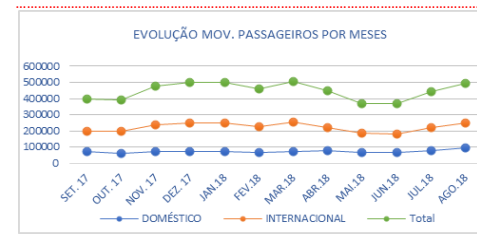

CARGAS

MOVIMENTO DE CARGAS (Embarcados+Desembarcados) (Kg.)					
AEROPORTOS	NATUREZA	Acumulado a Ago.		Variação 18/17	
		2018	2017	Valores	(%)
AIAC-SAL	DOMÉSTICO	95.717	258.102	-162.385	-62,9
	INTERNACIONAL	187.867	208.876	-21.009	-10,1
	TOTAL	283.584	466.978	-183.394	-39,3
AIPNM-PRAIA	DOMÉSTICO	165.899	296.017	-130.118	-44,0
	INTERNACIONAL	329.125	363.556	-124.431	-34,2
	TOTAL	495.024	659.573	-164.549	-25,0
AIAP-BOAVISTA	DOMÉSTICO	9.242	79.157	-69.915	-88,3
	INTERNACIONAL	26.592	27.653	-1.061	-3,8
	TOTAL	35.834	106.810	-70.976	-66,5
AICE-S.VICENTE	DOMÉSTICO	35.206	132.613	-97.407	-73,5
	INTERNACIONAL	84.647	179.683	-95.036	-52,9
	TOTAL	119.853	312.296	-192.443	-61,6
AD-FOGO	DOMÉSTICO	4.475	17.972	-13.497	-75,1
	INTERNACIONAL	1.499	12.217	-10.718	-87,7
AD-S.NICOLAU	DOMÉSTICO	1.169	5.614	-4.445	-79,2
	INTERNACIONAL	313.207	801.692	-488.485	-60,9
AD-MAIO	DOMÉSTICO	538.231	779.768	-241.537	-31,0
	TOTAL	851.438	1.581.460	-730.022	-46,2