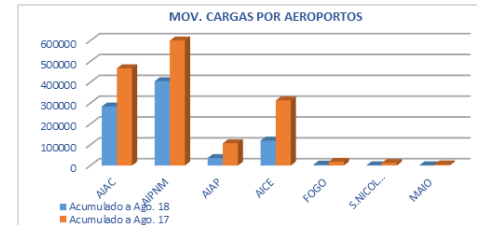

CARGAS

MOVIMENTO DE CARGAS (Embarcados+Desembarcados) (Kg.)					
AEROPORTOS	NATUREZA	Acumulado a Ago.		Variação 18/17	
		2018	2017	Valores	(%)
AIAC-SAL	DOMÉSTICO	95.717	258.102	-162.385	-62,9
	INTERNACIONAL	187.867	208.876	-21.009	-10,1
	TOTAL	283.584	466.978	-183.394	-39,3
AIPNM-PRAIA	DOMÉSTICO	165.899	296.017	-130.118	-44,0
	INTERNACIONAL	329.125	363.556	-124.431	-34,2
	TOTAL	495.024	659.573	-164.549	-25,0
AIAP-BOAVISTA	DOMÉSTICO	9.242	79.157	-69.915	-88,3
	INTERNACIONAL	26.592	27.653	-1.061	-3,8
	TOTAL	35.834	106.810	-70.976	-66,5
AICE-S.VICENTE	DOMÉSTICO	35.206	132.613	-97.407	-73,5
	INTERNACIONAL	84.647	179.683	-95.036	-52,9
	TOTAL	119.853	312.296	-192.443	-61,6
AD-FOGO	DOMÉSTICO	4.475	17.972	-13.497	-75,1
	INTERNACIONAL	1.499	12.217	-10.718	-87,7
AD-S.NICOLAU	DOMÉSTICO	1.169	5.614	-4.445	-79,2
	INTERNACIONAL	313.207	801.692	-488.485	-60,9
AD-MAIO	DOMÉSTICO	538.231	779.768	-241.537	-31,0
	TOTAL	851.438	1.581.460	-730.022	-46,2