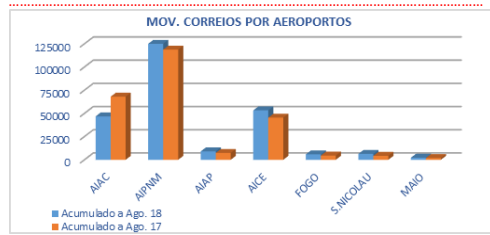

Movimentos de Aeronaves, Passageiros, Cargas e Correios nos Aeroportos de Cabo Verde – Por Aeroportos e Natureza dos Movimentos

Mês agosto 2018

AERONAVES

MOVIMENTO DE AERONAVES (Chegadas+Partidas)					
AEROPORTOS	NATUREZA	AGOSTO		Variação 18/17	
		2018	2017	Valores	(%)
AIAC-SAL	DOMÉSTICO	373	340	33	9,7
	INTERNACIONAL	842	679	163	24,0
	TOTAL	1.215	1.019	196	19,2
AIPNM-PRAIA	DOMÉSTICO	690	785	-95	-12,1
	INTERNACIONAL	269	324	-55	-17,0
	TOTAL	959	1.109	-150	-13,5
AIAP-BOAVISTA	DOMÉSTICO	103	130	-27	-20,8
	INTERNACIONAL	265	278	-13	-4,7
	TOTAL	368	408	-40	-9,8
AICE-S.VICENTE	DOMÉSTICO	324	390	-66	-16,9
	INTERNACIONAL	60	72	-12	-16,7
	TOTAL	384	462	-78	-16,9
AD-FOGO	DOMÉSTICO	122	124	-2	-1,6
	INTERNACIONAL	62	76	-14	-18,4
AD-S.NICOLAU	DOMÉSTICO	28	35	-7	-20,0
	INTERNACIONAL	1.702	1.880	-178	-9,5
AD-MAIO	DOMÉSTICO	1.436	1.353	83	6,1
	TOTAL	3.138	3.233	-95	-2,9

Acumulado de janeiro a agosto 2018

AERONAVES

MOVIMENTO DE AERONAVES (Chegadas+Partidas)					
AEROPORTOS	NATUREZA	Acumulado a Ago.		Variação 18/17	
		2018	2017	Valores	(%)
AIAC-SAL	DOMÉSTICO	2.248	3.136	-888	-28,3
	INTERNACIONAL	6.530	5.318	1.212	22,8
	TOTAL	8.778	8.454	324	3,8
AIPNM-PRAIA	DOMÉSTICO	4.738	5.526	-788	-14,3
	INTERNACIONAL	1.863	2.180	-317	-14,5
	TOTAL	6.601	7.706	-1.105	-14,3
AIAP-BOAVISTA	DOMÉSTICO	801	1.193	-392	-32,9
	INTERNACIONAL	2.265	2.205	60	2,7
	TOTAL	3.066	3.398	-332	-9,8
AICE-S.VICENTE	DOMÉSTICO	2.095	3.185	-1.090	-34,2
	INTERNACIONAL	537	536	1	0,2
	TOTAL	2.632	3.721	-1.089	-29,3
AD-FOGO	DOMÉSTICO	851	978	-127	-13,0
	INTERNACIONAL	314	422	-108	-25,6
AD-S.NICOLAU	DOMÉSTICO	208	241	-33	-13,7
	INTERNACIONAL	11.255	14.681	-3.426	-23,3
AD-MAIO	DOMÉSTICO	11.195	10.239	956	9,3
	TOTAL	22.450	24.920	-2.470	-9,9