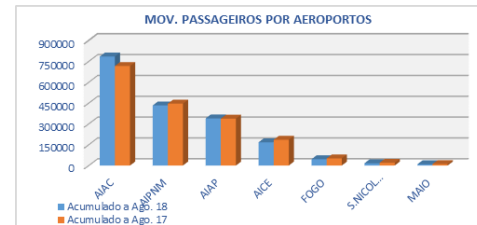

PASSAGEIROS

MOVIMENTO DE PASSAGEIROS (Embarcados+Desembarcados+Trânsito)					
AEROPORTOS	NATUREZA	Acumulado a Ago.		Variação 18/17	
		2018	2017	Valores	(%)
AIAC-SAL	DOMÉSTICO	121.900	130.236	-8.336	-6,4
	INTERNACIONAL	663.430	586.602	76.828	13,1
	TOTAL	785.330	716.838	68.492	9,6
AIPNM-PRAIA	DOMÉSTICO	254.260	252.253	2.007	0,8
	INTERNACIONAL	178.730	193.485	-14.755	-7,6
	TOTAL	432.990	445.738	-12.748	-2,9
AIAP-BOAVISTA	DOMÉSTICO	46.435	56.424	-9.989	-17,7
	INTERNACIONAL	292.853	281.180	11.673	4,2
	TOTAL	339.288	337.604	1.684	0,5
AICE-S.VICENTE	DOMÉSTICO	108.521	129.703	-21.182	-16,3
	INTERNACIONAL	58.694	56.264	2.430	4,3
	TOTAL	167.215	185.967	-18.752	-10,1
AD-FOGO	DOMÉSTICO	45.324	51.379	-6.055	-11,8
	INTERNACIONAL	16.163	19.816	-3.653	-18,4
AD-S.NICOLAU	DOMÉSTICO	9.411	10.576	-1.165	-11,0
	INTERNACIONAL	602.014	650.387	-48.373	-7,4
AD-MAIO	DOMÉSTICO	1.193.707	1.117.531	76.176	6,8
	TOTAL	1.795.721	1.767.918	27.803	1,6