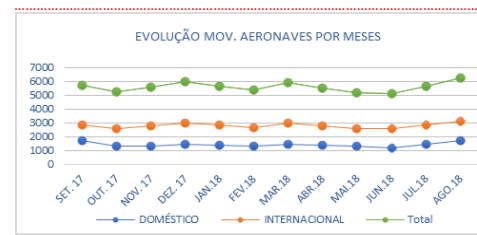

PASSAGEIROS

MOVIMENTO DE PASSAGEIROS (Embarcados+Desembarcados+Trânsito)					
AEROPORTOS	NATUREZA	Acumulado a Ago.		Variação 18/17	
		2018	2017	Valores	(%)
AIAC-SAL	DOMÉSTICO	121.900	130.236	-8.336	-6,4
	INTERNACIONAL	663.430	586.602	76.828	13,1
	TOTAL	785.330	716.838	68.492	9,6
AIPNM-PRAIA	DOMÉSTICO	254.260	252.253	2.007	0,8
	INTERNACIONAL	178.730	193.485	-14.755	-7,6
	TOTAL	432.990	445.738	-12.748	-2,9
AIAP-BOAVISTA	DOMÉSTICO	46.435	56.424	-9.989	-17,7
	INTERNACIONAL	292.853	281.180	11.673	4,2
	TOTAL	339.288	337.604	1.684	0,5
AICE-S.VICENTE	DOMÉSTICO	108.521	129.703	-21.182	-16,3
	INTERNACIONAL	58.694	56.264	2.430	4,3
	TOTAL	167.215	185.967	-18.752	-10,1
AD-FOGO	DOMÉSTICO	45.324	51.379	-6.055	-11,8
	INTERNACIONAL	16.163	19.816	-3.653	-18,4
AD-S.NICOLAU	DOMÉSTICO	9.411	10.576	-1.165	-11,0
	INTERNACIONAL	602.014	650.387	-48.373	-7,4
AD-MAIO	DOMÉSTICO	1.193.707	1.117.531	76.176	6,8
	TOTAL	1.795.721	1.767.918	27.803	1,6